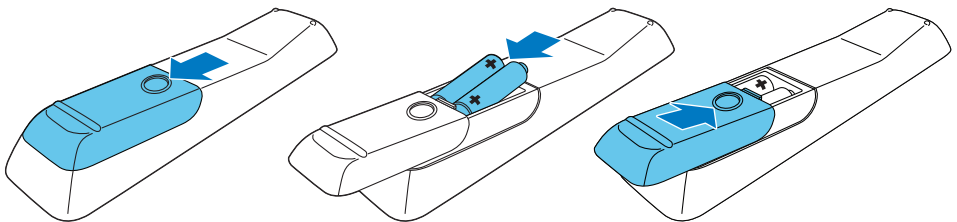

1

- EN** Connect the home theater
- ES** Conexión del Home Theater
- PT** Conectar o Home Theater

2

- EN** Switch on the home theater
- ES** Encendido del Home Theater
- PT** Ligar o Home Theater

1

2

3

- EN** Complete the first time setup
- ES** Proceso de configuración inicial
- PT** Fazer a configuração inicial