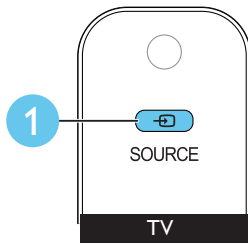

1

- EN** Connect the home theater
- ES** Conexión del Home Theater
- PT** Conectar o Home Theater

2

- EN** Switch on the home theater
- ES** Encendido del Home Theater
- PT** Ligar o Home Theater

1

2

3

- EN** Complete the first time setup
- ES** Proceso de configuración inicial
- PT** Fazer a configuração inicial