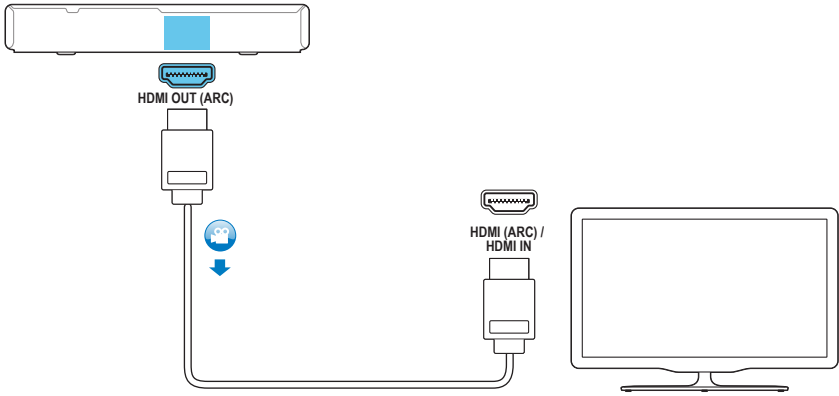

1

- EN** Connect the home theater
- ES** Conexión del Home Theater
- PT** Conectar o Home Theater

2

- EN** Switch on the home theater
- ES** Encendido del Home Theater
- PT** Ligar o Home Theater

1

2

3

- EN** Complete the first time setup
- ES** Proceso de configuración inicial
- PT** Fazer a configuração inicial