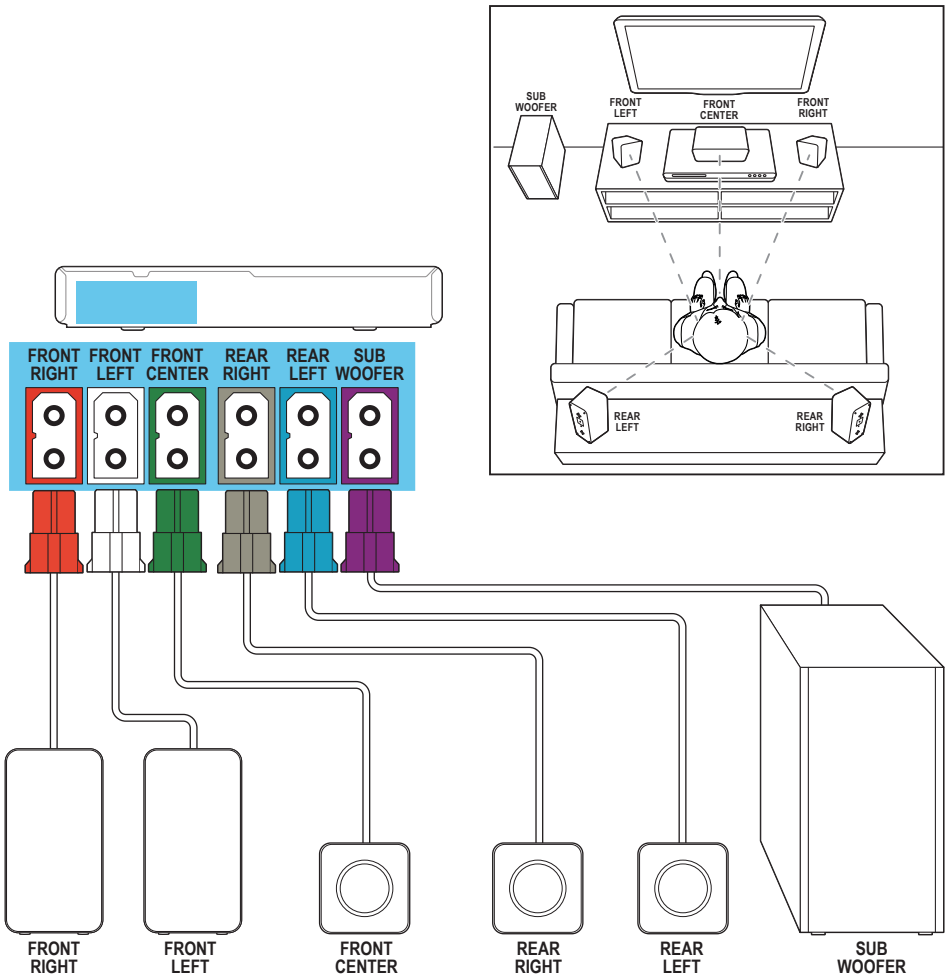

1

- EN** Connect the home theater
- ES** Conexión del Home Theater
- PT** Conectar o Home Theater

2

- EN** Switch on the home theater
- ES** Encendido del Home Theater
- PT** Ligar o Home Theater

1

2

3

- EN** Complete the first time setup
- ES** Proceso de configuración inicial
- PT** Fazer a configuração inicial