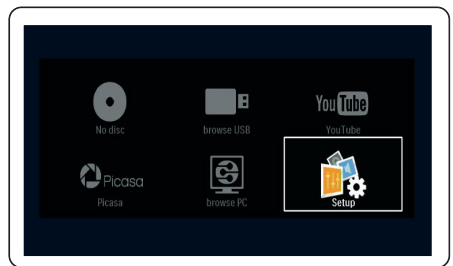

1

- EN** Connect the home theater
- ES** Conexión del Home Theater
- PT** Conectar o Home Theater

2

- EN** Switch on the home theater
- ES** Encendido del Home Theater
- PT** Ligar o Home Theater

1

2

3

- EN** Complete the first time setup
- ES** Proceso de configuración inicial
- PT** Fazer a configuração inicial