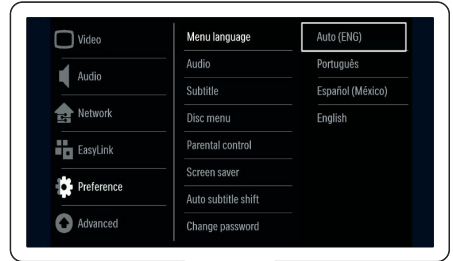

1

- EN** Connect the home theater
- ES** Conexión del Home Theater
- PT** Conectar o Home Theater

2

- EN** Switch on the home theater
- ES** Encendido del Home Theater
- PT** Ligar o Home Theater

1

2

3

- EN** Complete the first time setup
- ES** Proceso de configuración inicial
- PT** Fazer a configuração inicial

4

EN Use your home theater

ES Uso del sistema de Home Theater

PT Usar o Home Theater