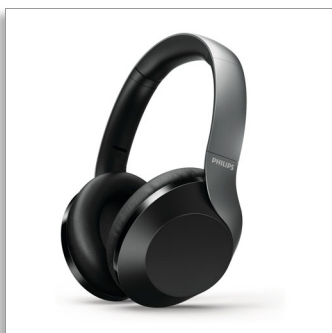

TAPH805BK

Ovládejte ticho

Bezdrátová sluchátka přes uši pro aktivní potlačení hluku

Poslouchejte hudbu, ne déšť. Funkci aktivního potlačení hluku v těchto bezdrátových sluchátkách přes uši můžete ovládat tak, aby odpovídala vaší situaci. Díky 30 hodinám přehrávání a flexibilnímu rychlému nabíjení si můžete dopřát hudbu na celou cestu

Jsou pohodlné. Vypadají dobře. Hrají dlouho

- Funkce aktivního potlačení hluku (ANC). Poslouchejte hudbu, ne okolí
- 30 hodin přehrávání nebo hovorů (25 hodin se zapnutou funkcí ANC)
- Ploché a kompaktní skládání. Snadné skladování
- Hladký, nastavitelný sluchátkový oblouk. Náušníky s měkkým polstrováním

Milujte to, co posloucháte

- 40mm neodymové reproduktory. Detailní zvuk
- Zvuk ve vysokém rozlišení. Uslyšíte každý detail
- Port pro kabel linkového vstupu pro kabelový poslech

Od seznamu skladeb k práci po důležité hovory

- Rapid charge. Nabíjejte 5 minut a získáte 2 hodiny přehrávání
- Rychlé nabíjení. Nabíjejte 15 minut a získáte 6 hodin přehrávání
- Jednoduché dotykové ovládání pomocí přejíždění, klepání a dotyků
- Hlasový asistent. Řiďte svůj život na cestách
- Vestavěný mikrofon s funkcí potlačení ozvěny pro čistý zvuk

PHILIPS