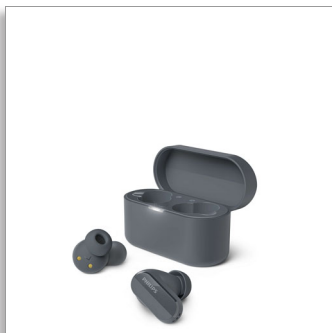

### Sunet natural

Anularea zgomotului  
Apeluri mai clare în mișcare  
Bluetooth LE Audio

TAT3508BK