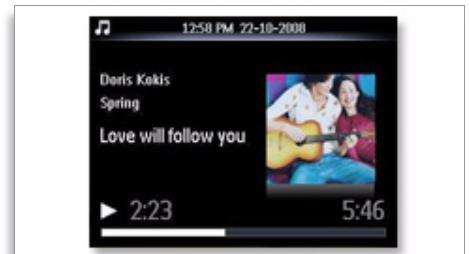

Bildevisning med musikk/radio

Se på bildene dine mens du hører på favorittmusikken eller en FM-radiostasjon. Velg ganske enkelt "Photo with music" fra menyen, og len deg deretter tilbake og gled deg over begge samtidig. Philips-klokkeradioen leveres med USB- og SD-minnekortspor slik at du kan spille av favoritt-MP3- og WMA-musikken på klokkeradioen, og du kan se på de digitale favorittbildene dine på LCD-skjermen.