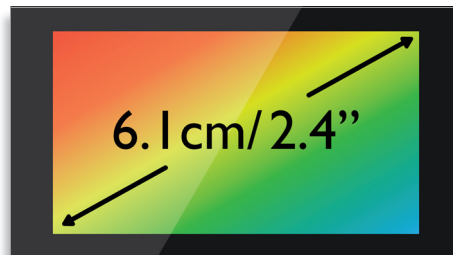

Disp. TFT a col. 6,1 cm (2,4")

Display a colori TFT con contrasto elevato da 6,1 cm (2,4")