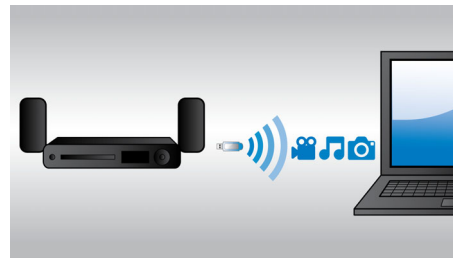

Virtual Surround-lyd

Philips' Virtual Surround-lyd produserer fyldig og oppslukende surroundlyd fra et høyttalersystem på mindre enn fem høyttalere. Uhyre avanserte spatialalgoritmer gjenskaper nøyaktig de soniske karakteristikkene som finnes i et ideelt 5.1-kanalmiljø. Alle stereokilder med høy kvalitet gjøres til

Innebygd Wi-Fi

Takket være innebygd WiFi kan du enkelt koble hjemmekinoanlegget direkte til hjemmenettverket, slik at du kan oppleve et stort utvalg av populære Internett-tjenester. Du kan oppleve noen av de beste webområdene som tilbyr filmer, bilder, informasjonsunderholdning og annet elektronisk innhold som er tilpasset TV-skjermen din.