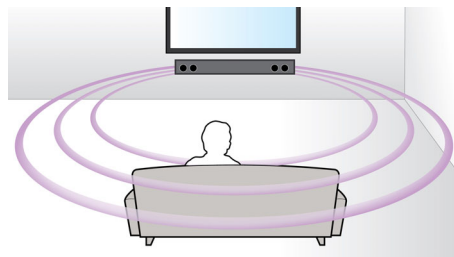

Virtual Surround-lyd

Philips' Virtual Surround-lyd produserer fyldig og oppslukende surroundlyd fra et høyttalersystem på mindre enn fem høyttalere. Uhyre avanserte spatialalgoritmer gjenskaper nøyaktig de soniske karakteristikkene som finnes i et ideelt 5.1-kanalmiljø. Alle stereokilder med høy kvalitet gjøres til