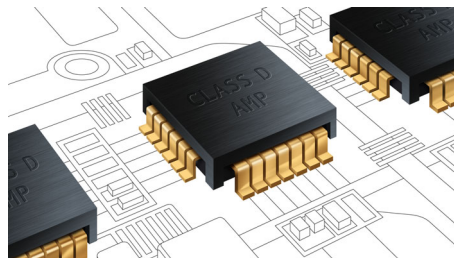

Førsteklasses forsterkere i klasse D

De førsteklasses forsterkerne i klasse D fra Philips er designet for å ivareta den originale lydkilden for å gi mer nøyaktige lyd signaler, og på den måten sørge for at de akustiske detaljene i musikk og filmer leveres akkurat slik artisten eller regissøren mente at de skulle oppleves.