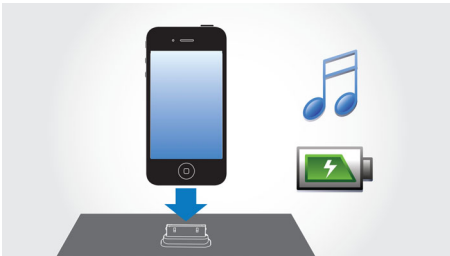

Mudah digunakan

- Dock iPod/iPhone apa pun, bahkan dalam casing
- Aplikasi HomeStudio gratis untuk pengalaman bangun tidur & radio yang luar biasa
- Sinkronisasi jam otomatis dengan iPod/iPhone ketika sedang docking
- Audio-in untuk pemutaran musik portabel yang mudah

Desain retro kontemporer

- Interpretasi ulang kontemporer dari desain Philetta yang khas

PHILIPS

Kelebihan Utama

Memutar & mengisi ulang iPod/iPhone Anda

Nikmati musik MP3 favorit sambil mengisi daya iPod/iPhone Anda! Dock ini menghubungkan langsung perangkat portabel ke sistem hiburan Docking, sehingga Anda dapat mendengarkan musik favorit dalam suara yang luar biasa. Dock ini juga mengisi daya iPod/iPhone selagi memutar musik, sehingga Anda dapat mendengarkan musik dan tidak lagi khawatir akan kehabisan daya baterai pemutar portabel Anda. Sistem hiburan Docking ini secara otomatis mengisi daya perangkat portabel ketika sedang docking.

Sistem Speaker Bass Reflex

Sistem Speaker Bass Reflex memberikan pengalaman suara bass yang dalam dari sistem kotak penguat suara yang ringkas. Sistem ini berbeda dengan sistem kotak penguat suara konvensional dengan pipa bass yang sejajar secara akustik ke woofer untuk mengoptimalkan gulungan frekuensi rendah dari sistem ini. Hasilnya adalah bass terkontrol yang dalam dan gangguan rendah. Sistem ini