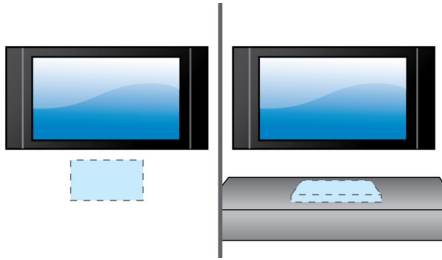

Passer over alt, til enhver livsstil

- Slankt og fleksibelt design, som kan monteres på væggen.

Sætter liv i lyd og billede

- HDMI 1080p opskalerer til high definition for at få skarpere billeder
- Progressiv scanning-komponent-video til optimeret billedkvalitet

Nem at anvende

- EasyLink til at betjene alle HDMI CEC-enheder vha. en enkelt fjernbetjening
- My Wallpaper giver en personlig velkomstkærm
- MP3-oprettelse med et tryk direkte fra CD'er til USB-stik

PHILIPS

Vigtigste nyheder

Slankt og fleksibelt design

Slankt og fleksibelt design, som kan monteres på væggen.

HDMI 1080p

HDMI 1080p upscaling leverer billeder, der er knivskarpe. Film i standarddefinition kan nu nydes i ægte high definition-opløsning – hvilket sikrer flere detaljer og mere realistiske billeder. Progressiv scanning (repræsenteret af "p" i "1080p") eliminerer linjestrukturen, der er fremherskende på TV-skærme, hvilket igen sikrer utroligt skarpe billeder. Oven i alt dette skaber HDMI en direkte digital forbindelse, som kan overføre både ukomprimeret digital HD-video og digital multikanal lyd uden konverteringer til analog – resultatet er perfekt billed- og lyd kvalitet helt uden nogen former for støj.