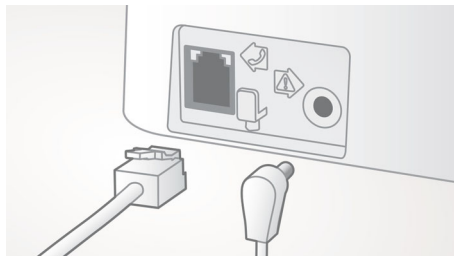

Helppo ottaa käyttöön

Helppo asennus ja vaivaton käyttö.
Yksinkertainen asennus - Plug & Play -tuote