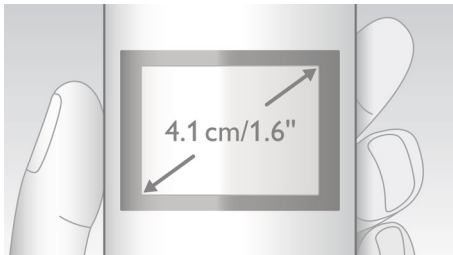

### 4,1 cm:n (1,6") näyttö

Helppolukuinen 4,1 cm:n (1,6") näyttö ja taustavalo