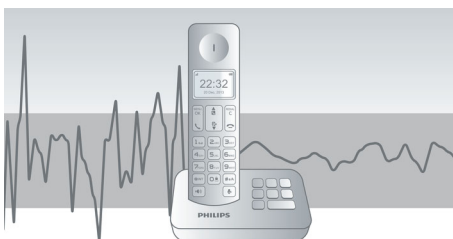

### 4,1 cm:n (1,6") näyttö

Helppolukuinen 4,1 cm:n (1,6") näyttö ja taustavalo

### Kehittyntä äänentestausta

Testaamme DECT-puhelimiemme äänenlaadun samalla tavalla kuin kuulokevalmistajatkin. Korvasimulaattorilla luodaan tarkasti ihmisen kuulemistilanne. Tämä auttaa akustiikkainsinöörejä mittaamaan ja hienosäätämään taajuusvasteen, särön ja yleisen kuulohavainnon kaltaisia seikkoja luotaessa täydellistä äänentoistoa.

### Automaattinen äänenvoimakkuuden säätö

Automaattinen äänenvoimakkuuden säätö tasoittaa ei-toivotun äänisignaalin vaihtelun, joka voi johtua etäisyydestä, signaalin voimakkuudesta tai soittajan puhelimesta. Kuulemasi pysyy aina yhtenäisenä. Kun voimakkaan äänisignaalin vahvistusta alennetaan ja heikon signaalin voimakkuutta nostetaan, voit keskustella ilman ei-toivottuja äänenvoimakkuuden vaihteluja.