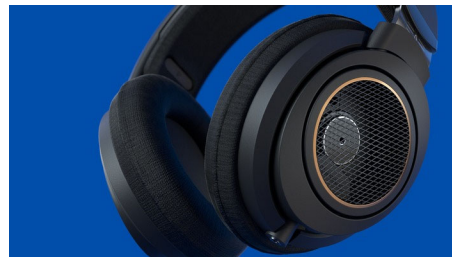

Slúchadlá zakrývajúce uši
50 mm neodýmiové budiče Konštrukcia s otvorenou zadnou časťou, Odnímateľný kábel s dĺžkou 3 m

Technické údaje

Zvuk

- Impedancia: 32 Ohmov
- Priemer reproduktora: 50 mm
- Citlivosť: 102 dB (1 kHz)
- Frekvenčný rozsah: 6 – 35 000 Hz
- Maximálny príkon: 200 mW
- Rušenie (THD): < 0,1 % THD
- Akustický systém: Voľný
- Typ budiča: Dynamický

Pripojiteľnosť

- Vyhodenie konektorov: pozlátené
- Oddeliteľný kábel
- Zásuvka slúchadiel: 3,5 mm

Dizajn

- Farba: Čierna
- Štýl nosenia: Hlavový oblúk
- Prispôbené tvaru ucha: Na uši
- Typ náušníkov: Otvorená zadná časť
- Materiál prepojenia slúchadiel: Tkanina

Príslušenstvo

- Dodané adaptéry: 3,5 – 6,3 mm zástrčka adaptéra
- Audiokábel: 3,5 mm stereofónny kábel, d = 3 m

Vonkajší kartón

- Hmotnosť brutto: 2,27 kg
- GTIN: 1 48 95229 10840 7
- Vonkajší kartón (D x Š x V): 37,5 x 21 x 23,5 cm
- Hmotnosť netto: 0,876 kg
- Počet používateľských balení: 3
- Hmotnosť obalu: 1,394 kg

Rozmery produktu

- Rozmery produktu (Š x V x H):
  17,2 x 20,1 x 10 cm
- Hmotnosť: 0,292 kg

Rozmery balenia

- Rozmery balenia (Š x V x H): 19,5 x 22,5 x 12 cm
- EAN: 48 95229 10840 0
- Hmotnosť brutto: 0,632 kg
- Hmotnosť netto: 0,292 kg
- Počet zabalených kusov výrobkov: 1
- Typ balenia: Škatuľa
- Hmotnosť obalu: 0,34 kg
- Typ policového umiestnenia: Zavesenie

UPC

- UPC: 8 40063 20141 5

SHP9600/00

Hlavné prvky

Konštrukcia s otvorenou zadnou časťou.

Precíťte hudbu. Perfektne naladené 50 mm budiče zabezpečujú ostré basy, vyvážené stredné frekvencie a krištáľové výšky. Budiče sú navrhnuté tak, aby vyhovovali prirodzenej geometrii uší a aby neunikol žiadny detail.