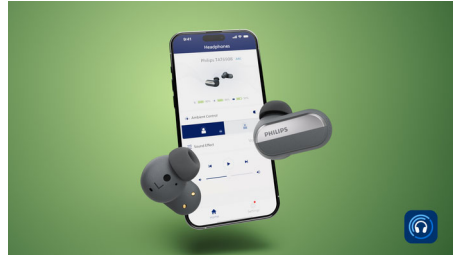

Philips Headphones alkalmazás

Az alkalmazás használatával bármelyik hallgatási üzemmódot testre szabhatod a fülhallgatók mély, közepes vagy magas hangfrekvenciájának módosításával. Vagy beállíthatod azt is, hogy a saját hangodat halkabban halld a beszélgetés során. Zenét hallgatnál? Válassz a négy előre beállított mód közül a hangulatodnak megfelelően.