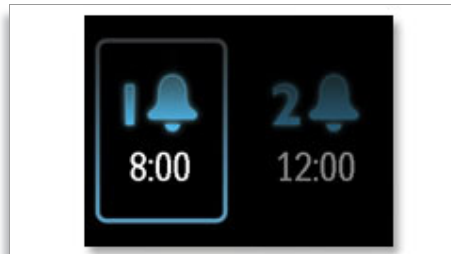

Alarme duplo

O sistema de áudio Philips inclui dois tempos de alarme. Defina um tempo de alarme para o acordar e o outro tempo de alarme para acordar outra pessoa.