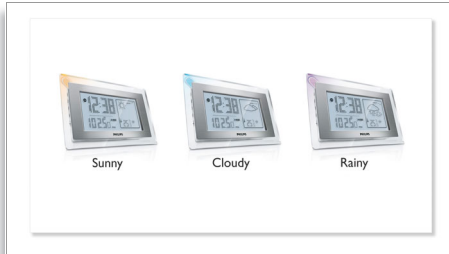

Philips
Despertador com
meteorologia

AJ290

Boletim meteorológico pessoal

com sensor de temperatura exterior sem fios

Comece o seu dia da melhor forma - todos os dias! O compacto AJ290 possui um relógio controlado por rádio e ícones gráficos de informação meteorológica com indicadores de luz multicolor. O seu boletim meteorológico fiável também o ajuda a ser pontual - sempre.

Design elegante com todas as funções de que necessita

- Apresentar boletim meteorológico com animações gráficas
- Indicador de luz de boletim meteorológico multicolor
- Apresentação da temperatura interior - exterior
- Apresentação da humidade no interior com o higrómetro incorporado

Comece o dia à sua maneira

- Relógio digital controlado por rádio para definições precisas de hora
- Alarme duplo
- Repetir Alarme
- Alarme de despertar delicado

Concebido a pensar na sua conveniência

- Design esguio e elegante com opções de suporte para mesa e montagem na parede
- Brilho ajustável do visor
- Grande visor LCD retroiluminado para uma visualização fácil com pouca luz
- O Visor de Alarme mostra a hora de despertar

PHILIPS
sense and simplicity

Destaques

Apresentar boletim meteorológico

Apresentar boletim meteorológico com animações gráficas

Indicador de luz multicolor

Este indicador meteorológico multicolor de aspecto moderno acende numa variedade de cores, consoante as condições climatéricas. Desde laranja em dias de sol, azul em dias nublados ou púrpura em dias de chuva, pode sempre saber como está o tempo, mesmo que esteja longe do rádio relógio.