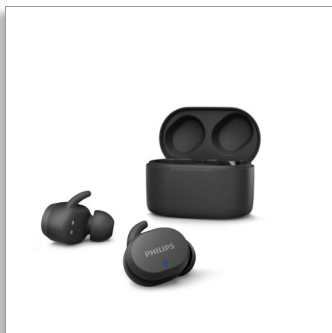

Philips
Ekte trådløse
hodetelefoner

Ørepropper med i-øret-passform

Bærbart ladeetui
IPX5 vannbeskyttelse
Opptil 26 timers avspillingstid

TAT3216BK

Sikre og komfortable. Berøringskontroller.

Disse trådløse hodetelefonene passer for deg enten du er i et telefonmøte eller lytter til spillelister i parken. De tåler både regn og svette, og du får fantastisk lyd og en sikker i-øret passform. Med etuiet får du i tillegg 24 timers avspillingstid.

Fra favorittspillelisten til samtalen om siste nytt

- Berøringskontroller. Innebygd mikrofon. Enkel sammenkobling
- Rask tilkobling til telefonen når du åpner etuiet
- Du kan enkelt aktivere telefonens taleassistent
- Tilpasset lydkontroll. Philips Headphones-appen

Ekstremt praktisk. Superkomfortabelt.

- Foreta anrop med én ørepropp. Monomodus
- Sikker, komfortabel i-øret-passform
- To farger. Myke vingspisser. Ørepropptrekk i tre størrelser

Bærbart ladeetui. Få opptil 24 timers avspillingstid