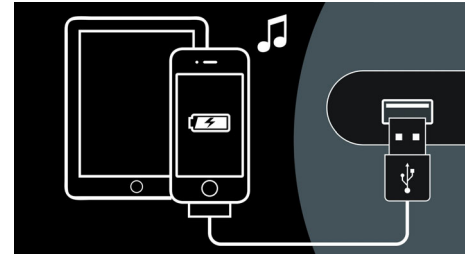

Control intuitiv

- Aplicație SoundStudio pentru control deplin al setărilor audio

PHILIPS
Fidelio

Repere

SoundRing

Un design cu adevărat distinct, creat pentru a oferi un sunet care umple întreaga încăpere. Acesta este alcătuit dintr-un tub central pentru bas și patru drivere de înaltă definiție - două orientate frontal și două orientate lateral, prevăzute cu magneți din neodim, pentru răspândirea sunetului de jur împrejur, pentru o claritate extraordinară în întreaga încăpere.

Tehnologie wireless AirPlay

AirPlay vă permite să vă transmiteți întreaga colecție de muzică iTunes la stațiile dvs. de andocare Philips Fidelio. Acesta redă wireless de la programul iTunes pe calculatorul, iPhone-ul, iPad-ul sau iPod Touch-ul dvs. - către orice boxă compatibilă cu AirPlay din căminul dvs. Tot ceea ce aveți de făcut este să vă asigurați că boxele dvs. sunt conectate la rețeaua Wi-Fi. AirPlay vă permite, de asemenea, să redați simultan pe fiecare boxă din fiecare încăpere. Faceți ca melodiile dvs. preferate să vă urmeze în orice încăpere vă duceți.

Aplicație SoundStudio

Acum ascultați muzica așa cum doriți. SoundStudio pune cu adevărat în mâinile dvs. puterea asupra muzicii. Vă permite să schimbați fiecare aspect al sunetului, utilizând numai iPhone-ul, prin intermediul unor comenzi intuitive și simple. Acum puteți ajusta, adapta și crea experiența audio dorită și puteți reda o nouă viață melodiilor dvs. preferate. De asemenea, SoundStudio vă permite să ascultați

mii de posturi radio pe Internet din întreaga lume, lărgind și mai mult orizontul experienței dvs. muzicale.

Utilizați și încărcați dispozitivul dvs. iPod/iPhone/iPad

Această boxă este prevăzută cu un port USB, care vă permite să vă încărcați comod dispozitivul iPod, iPhone și iPad. Nu trebuie decât să conectați dispozitivul Apple cu ajutorul cablului său USB la partea din spate a boxei. Puteți reda orice melodie de pe dispozitivul Apple în timp ce acesta se încarcă.