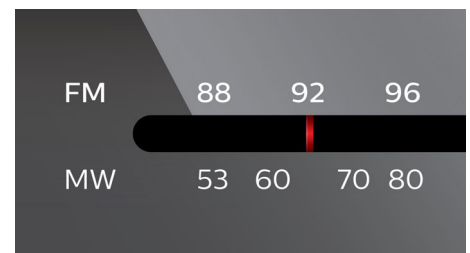

FM/MW imtuvas

FM/MW (AM) stereofoninis imtuvas

Išleidimo data 2015-05-15

Versija: 2.0.5

12 NC: 8670 000 62123
EAN: 87 12581 53761 6

© 2015 „Koninklijke Philips N.V.“
Visos teisės saugomos.

Specifikacijos gali būti keičiamos be įspėjimo. Prekių ženklai yra „Koninklijke Philips N.V.“ ar jų atitinkamų savininkų nuosavybė.

www.philips.com