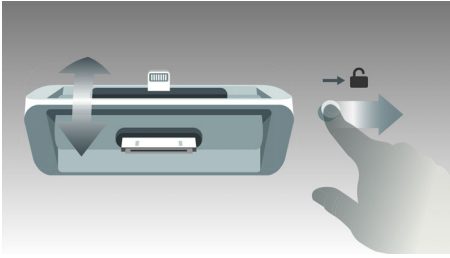

Suunniteltu makuuhuoneeseen

- Lataa ja toista Apple-laitteita (Lightning- ja 30-nastainen liitäntä) DualDockissa
- Tyylikäs, kompakti muotoilu sopii kaikille yöpöydille
- Pehmeästi hehkuva yövalo
- Telakoidun laitteen automaattinen kellonajan ja päivämäärän synkronointi

Erittäin monipuolinen

- Lataa toinen mobiililaitte USB-kaapelilla
- Maksuton ClockStudio-sovellus Internet-radion ja muiden uusien toimintojen käyttämiseen
- Äänituloliitännällä kannettavan musiikin toisto on helppoa

PHILIPS

Kohokohdat

Lataa ja toista DualDockissa

Philipsin innovatiivinen DualDock-telakka on varustettu sekä 30-nastaisella että Lightning-liittimellä, joten voit kytkeä siihen minkä tahansa Apple-laitteen lataamista tai musiikin kuuntelua varten. Tyylikäs ulkomuoto yhdistyy vaivattomaan toimivuuteen, ja liitäntöjen välillä vaihtaminen sujuu käden käänteessä. Kuuntele lempimusiikkiasi mistä tahansa Apple-laitteesta.