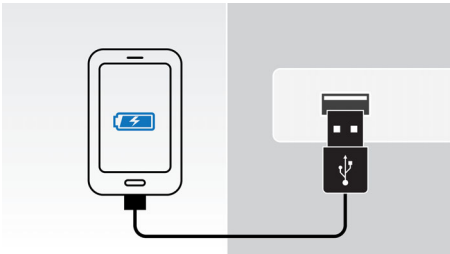

PHILIPS

Kohokohdat

Lataa ja toista DualDockissa

Philipsin innovatiivinen DualDock-telakka on varustettu sekä 30-nastaisella että Lightning-liittimellä, joten voit kytkeä siihen minkä tahansa Apple-laitteen lataamista tai musiikin kuuntelua varten. Tyylikäs ulkomuoto yhdistyy vaivattomaan toimivuuteen, ja liitäntöjen välillä vaihtaminen sujuu käden käänteessä. Kuuntele lempimusiikkiasi mistä tahansa Apple-laitteesta.

USB-yhteys toiseen laitteeseen

Voit ladata toisen mobiililaitteen USB-portin kautta, vaikka iPod/iPhone on telakoitu.

Automaattinen kellonajan/päivämäärän synkronointi

Telakointiasema synkronoi kellon ja päivämäärän – vaihda näyttötila painikkeella – automaattisesti, kun iPod, iPhone tai iPad on telakoitu.