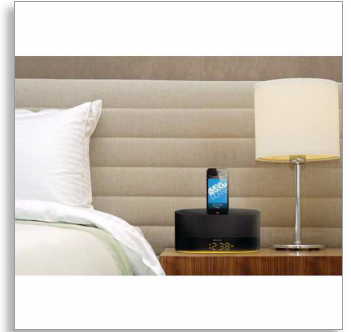

Philips
telakointikaiutin

DualDock

iPodille/iPhonelle/iPadille
USB-portti lataamiseen
8 W

DS1600

Toista musiikkia iPodista/ iPhonesta/iPadista

DS1600-telakointikaiutin toistaa musiikkia ja lataa kaikki iPod-/iPhone-/iPad-laitteesi Philipsin DualDockissa Lightning-liitännän ja 30-nastaisten liittimien avulla. Kaiutin toistaa äänet tarkkoina ja täyteläisinä, ja kätevän USB-portin avulla voit ladata samaan aikaan myös toista mobiililaitetta.

Yllättävän täyteläinen ääni

- Täyteläinen ääni kaikkiin suuntiin täyttää makuuhuoneen
- Kaksi aktiivikaiutinta ja bassoputki takaavat tasapainoisen, runsaan äänen
- Suojaustekniikka estää matkapuhelimen aiheuttamat häiriöt

Suunniteltu makuuhuoneeseen

- Lataa ja toista Apple-laitteita (Lightning- ja 30-nastainen liitäntä) DualDockissa
- Tyylikäs, kompakti muotoilu sopii kaikille yöpöydille
- Pehmeästi hehkuva yövalo
- Telakoidun laitteen automaattinen kellonajan ja päivämäärän synkronointi

PHILIPS

Kohokohdat

Lataa ja toista DualDockissa

Philipsin innovatiivinen DualDock-telakka on varustettu sekä 30-nastaisella että Lightning-liittimellä, joten voit kytkeä siihen minkä tahansa Apple-laitteen lataamista tai musiikin kuuntelua varten. Tyylikäs ulkomuoto yhdistyy vaivattomaan toimivuuteen, ja liitäntöjen välillä vaihtaminen sujuu käden käänteessä. Kuuntele lempimusiikkiasi mistä tahansa Apple-laitteesta.