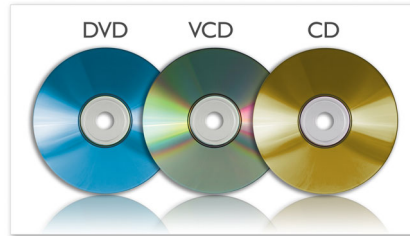

DVD, DVD+/-RW, (S)VCD, CD

Το φορητό DVD player της Philips είναι συμβατό με τους περισσότερους δίσκους DVD και CD που κυκλοφορούν στην αγορά. Το DVD player μπορεί να αναπαράγει τα εξής φορμά: DVD, DVD+/-R, DVD+/-RW, (S)VCD, και CD. DVD+/-R είναι η σύντομη ονομασία ενός δίσκου DVD ο οποίος μπορεί να δεχτεί και τα δύο εγγράφιμα φορμά DVD. Με τον ίδιο τρόπο, και το DVD+/-RW μπορεί να δεχτεί και τους δύο τύπους εγγράφισμων δίσκων.