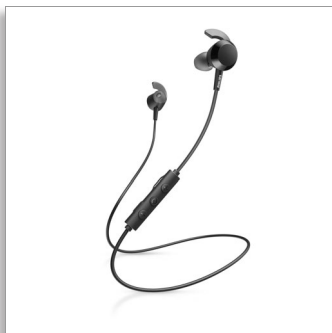

Philips
Беспроводные
наушники-вкладыши

8,2-мм излучатели, закрытая
конструкция
Вкладыши

TAE4205BK

Почувствуйте басы

Любите слушать музыку с энергичными низкими частотами? Эти беспроводные наушники-вкладыши помогут насладиться мощными басами одним касанием кнопки! 10 часов воспроизведения, быстрая зарядка и мягкие крепления в форме крыла для комфортной посадки и более эффективного пассивного шумоподавления.

10 часов работы в режиме воспроизведения. Насыщенные басы.

- Кнопка усиления басов. Мгновенно более мощные басы
- 10 часов воспроизведения. Зарядка USB-C
- Мощные излучатели 8,2 мм с неодимовыми магнитами
- Быстрая зарядка. 15 минут зарядки для 1,5 часов тренировки с музыкой