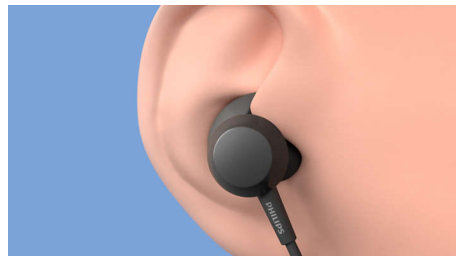

PHILIPS

Особенности

Кнопка усиления басов

Эти беспроводные наушники оснащены мощными 8,2-мм излучателями с неодимовыми магнитами, которые обеспечивают чистое звучание и энергичные низкие частоты. Хотите большего? Просто нажмите кнопку усиления басов на встроенном пульте — вы моментально почувствуете разницу.

зависимости от того, вставлены вкладыши в уши или нет.

Надежные, гибкие, комфортные

Акустическая трубка овальной формы и сменные амбушюры обеспечат комфортную посадку. Мягкие крепления в форме крыла повторяют форму ваших ушей для плотной посадки и более эффективного пассивного шумоподавления.