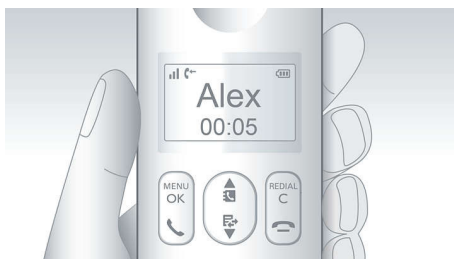

PHILIPS

Беспроводной телефон с автоответчиком
Автоответчик на 25 мин. Дисплей 1,8", подсветка белого цвета, Громкая связь на трубке

D2551B/05

Основные особенности

Дисплей 4,6 см (1,8")

Легко читаемый дисплей 4,6 см (1,8") с подсветкой белого цвета

Определитель номера*

Иногда перед ответом хочется знать, кто звонит. Идентификатор входящего вызова позволяет отслеживать, кто находится на другом конце линии.

Громкая связь на трубке

Для режима громкой связи используется встроенный динамик, усиливающий голос абонента, что позволяет говорить по телефону, не прижимая трубку к уху. Это очень удобно, если в разговоре принимает участие кто-то еще или если необходимо при разговоре что-то делать.