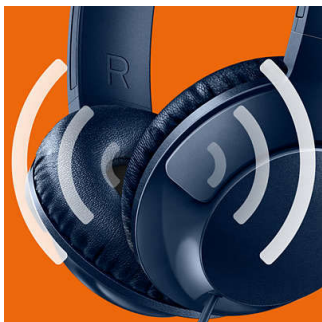

BASS+ 耳機的設計可提供最佳貼合度，配備旋轉式耳蓋和可調式頭帶，確保所有穿戴者都能舒適貼合。

免持通話

簡單易用的遙控器讓您只要輕鬆地按一下按鈕，就能播放或暫停曲目及接聽來電。

隔音

BASS+ 耳機採用封閉式音響設計，可阻隔環境噪音，提升隔音效果之外，還提供更好的聆聽體驗。

強勁低音

這是能讓您深切感受到音樂節拍的強勁低音。除了擁有時尚俐落的外觀之外，精心

規格