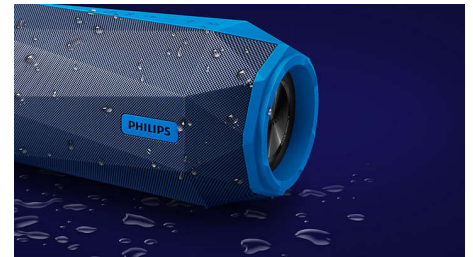

Philips ShoqBox
brežžični prenosni zvočnik

Bluetooth®

Vodoodporen, odporen na udarce
Večbarvne lučke

SB500A

Izjemna glasnost

Izjemno trpežen prenosni Philipsov zvočnik ShoqBox SB500 Bluetooth je ultimativen zvočni stroj za vsakega žurerja, ki noče biti nikoli brez glasbe. Poskrbi za visokozmogljivo izjemno glasnost in eksplozivne nizke tone, LED-luči pa utripajo v ritmu glasbe.

Eksplozivni nizki toni

Eksplozivni nizki toni izvirajo iz dveh zvočnih enot sprednjega zvočnika in dveh membran na

vsaki strani. Veliki zvočni enoti izboljšujeta nizke tone, največjo glasnost in splošno čistost, membrani pa dodajata več poudarka in globine nizkim tonom.

Velika moč

Zvočnik Philips ShoqBox SB500 je zasnovan za močne ritme na ulici in oddaja mogočen zvok iz prenosljivega zvočnika Bluetooth. Zvočnik ShoqBox je izdelan iz trpežnih, visokokakovostnih materialov po meri in zagotavlja neverjetno glasno skupno izhodno moč 30 W. Z integracijo obdelave signala naslednje ravni, ki nadzira in prilagaja signal za najboljši zvok pri vseh glasnostih, zvočnik SB500 zagotavlja dovolj dinamičnega, zmogljivega in mogočnega zvoka za zabavo na ulici.

SB500A/00

Trpežnost na prostem

Vodotesen, odporen na udarce in primeren za zabave. Zvočnik SB500 je zasnovan za obstojnost. Z zaščitnim razredom IPX7 ga lahko za 30 minut potopite v vodo do globine 1 metra. Tako da ga lahko preprosto vzamete s sabo pod prho ali na plažo. Zvočnik SB500 je prestal tudi preizkus v "komori za udarce", s čimer je bilo dokazano, da ga lahko prenese udarce, pa bo še vedno deloval.