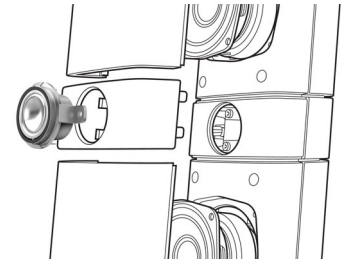

Τουίτερ τιτανίου

Τα συμβατά τουίτερ, από τιτάνιο, είναι πολύ ανθεκτικά και ελαφριά εξασφαλίζοντας άψογο ήχο. Η απίθανη αντίστασή τους στην παραμόρφωση και την αντήχηση σε όλο το εύρος ακουγόμενων συχνοτήτων εξασφαλίζει αξεπέραστη καθαρότητα ακόμα και της παραμικρής λεπτομέρειας ήχου.