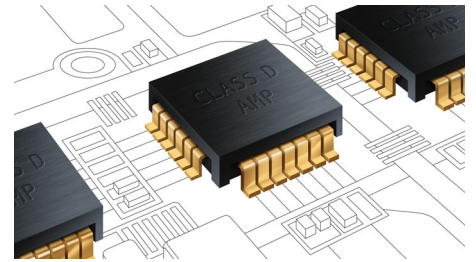

Ενισχυτές Premium Class D

Οι ενισχυτές Premium Class-D αποτελούν αποκλειστική τεχνολογία της Philips και έχουν σχεδιαστεί ώστε να διατηρούν την αρχική πηγή ήχου για μεγαλύτερη ακρίβεια του σήματος, επιτρέποντάς σας να ακούτε την παραμικρή λεπτομέρεια σε μουσική και ταινίες, όπως ακριβώς θα ήθελε ο καλλιτέχνης ή ο σκηνοθέτης.