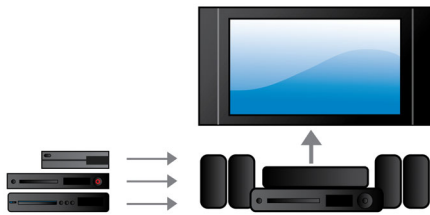

PHILIPS
Fidelio

Χαρακτηριστικά

CinemaPerfect Quad Full HD

Το νέο σύστημα CinemaPerfect HD από την Philips προσφέρει ανάλυση Quad Full HD για αναπαραγωγή βίντεο που είναι καλύτερη από κάθε άλλη φορά. Το έξυπνο αυτό σύστημα κάνει ευκρινέστερη την εικόνα και μειώνει το θόρυβο που προκύπτει κατά τη συμπίεση του βίντεο σε μορφή MPEG. Σε συνδυασμό με τη βελτιωμένη επεξεργασία αύξησης της ευκρίνειας, το σύστημα παρέχει πεντακάθαρες εικόνες με βαθιά χρώματα στην οθόνη.

Ενσωματωμένος διανομέας HDMI

Ο διανομέας HDMI διευκολύνει τη σύνδεση όλων των συσκευών σας στην τηλεόραση χωρίς το μπλέξιμο πολλών καλωδίων. Σας δίνει τη δυνατότητα να απολαμβάνετε την

καλύτερη δυνατή ποιότητα ήχου κατά την παρακολούθηση διαφορετικών τύπων περιχομένου στην τηλεόρασή σας. Μπορείτε να συνδέσετε όλες τις συσκευές HDMI που διαθέτετε απευθείας στο διανομέα HDMI του home theater και με μόνο ένα καλώδιο να τον συνδέσετε στην τηλεόρασή σας. Μέσω αυτής της σύνδεσης μπορείτε εύκολα να απολαμβάνετε ταινίες ή τηλεοπτικά προγράμματα με εικόνα και ήχο HD χωρίς την ακαταστασία των πολλών καλωδίων!