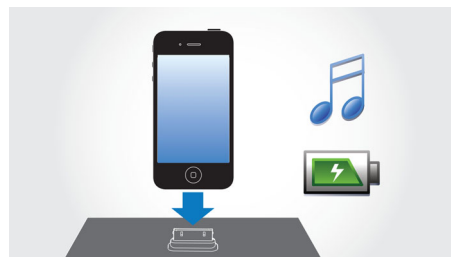

Uw iPod afspelen en opladen

Geniet van uw favoriete MP3-muziek terwijl u uw iPod oplaadt! U kunt uw iPod rechtstreeks aansluiten op het entertainmentsysteem met dock voor een perfecte geluidskwaliteit voor uw favoriete muziek. Het dock laadt bovendien uw iPod op tijdens het afspelen. U kunt dus van de muziek genieten zonder u zorgen te maken dat de batterij leeg raakt. Wanneer u uw iPod in het entertainmentsysteem met dock plaatst, wordt die automatisch opgeladen.

Specificaties

Compatibiliteit iPod

- Compatibel met: iPod Mini, iPod met kleurendisplay, iPod 5e generatie, iPod classic, iPod nano 1e generatie, iPod nano 2e generatie, iPod nano 3e generatie, iPod nano 4e generatie, iPod touch, iPod touch 2e generatie, iPod nano 5e generatie, iPod nano 6e generatie, iPod touch 4e generatie

Tuner/ontvangst/transmissie

- Radioband: FM
- Automatisch digitaal afstemmen
- Voorkeuzers: 20
- Antenne: FM-antenne

Audioweergave

- Afspelmood oplaadstation: iPod opladen, Afspele en onderbreken, Volgende en vorige nummer

Comfort

- Klok/versie: Digitaal
- Alarmfuncties: 24-uur reset van alarmfunctie, Zoemalarm, Radio-alarm, Alarm herhalen (snooze), Sleptimer

Geluid

- Geluidssysteem: Stereo
- Uitgangsvermogen (RMS): 2 x 1,5 W
- Volumeregeling: Volumeregeling

Luidsprekers

- Ingebouwde luidsprekers: 2
- Neodymium magneetsysteem

Connectiviteit

- MP3-Link: 3,5-mm stereo-ingang

Afmetingen

- Afmetingen van product (B x H x D): 144 x 144 x 62 mm

Accessoires

- Meegeleverde accessoires: 3,5 mm stereolijningangskabel, AC/DC-adapter, Snelle gebruikershandleiding, Gebruiksaanwijzing, Wereldwijde garantietaal

Publicatiedatum
2017-07-30

Versie: 4.0.9

12 NC: 8670 000 30939
EAN: 87 12581 49014 0

© 2017 Koninklijke Philips N.V.
Alle rechten voorbehouden.

Specificaties kunnen zonder voorafgaande kennisgeving worden gewijzigd. Handelsmerken zijn het eigendom van Koninklijke Philips N.V. en hun respectieve eigenaren.

www.philips.com