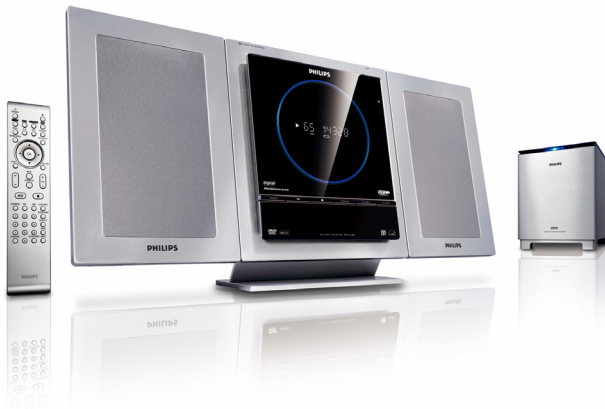

Philips  
DVD-mikrokinosystem

MCD288

## Elegant design med flotte filmopplevelser

DVD-minikinoen MCD288 forener ren kraft og lekker eleganse. Minikinoen gir deg muligheten til å nyte favorittmusikken og favorittfilmene dine med en lyd kvalitet du aldri har hørt maken til. Den elegante designen passer godt inn i de fleste hjem, uansett om du setter den på et bord eller monterer den på veggen.