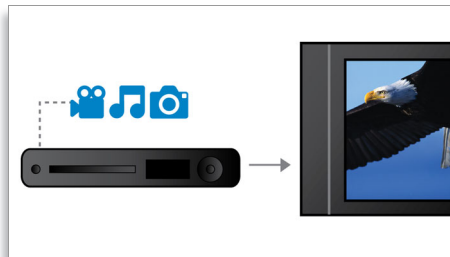

Reprodução completa

Reproduza praticamente todos os formatos de mídia que desejar: DivX, MP3, WMA ou JPEG. Experimente a praticidade imbatível da incrível capacidade de reprodução e o prazer de compartilhar arquivos de mídia em sua TV ou Home Theater no conforto da sua sala.