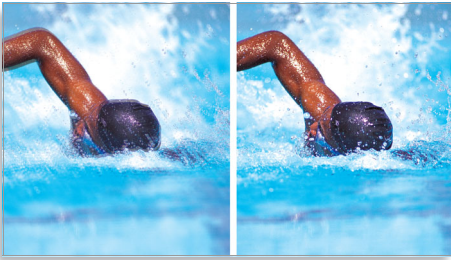

- Saída digital HDMI para uma conexão fácil, com um único cabo
- Reprodução JPEG de alta definição para imagens em resolução real

PHILIPS
sense and simplicity

Destaques

Progressive Scan

O Progressive Scan duplica a resolução vertical da imagem, resultando em uma imagem muito mais nítida. Em vez de enviar para a tela primeiro o campo composto pelas linhas ímpares e, depois, enviar o campo com as linhas pares, os dois campos são projetados ao mesmo tempo. A imagem completa é criada instantaneamente, usando a resolução máxima. Nessa velocidade, o olho humano vê uma imagem mais nítida, sem estrutura linear.