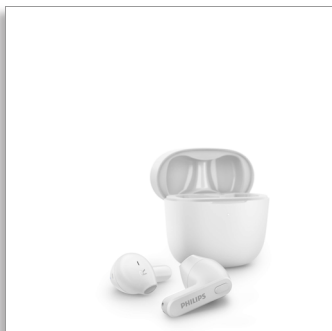

Philips
Potpuno bežične slušalice

Slušal. koje se umeću u vanjski dio uha

Iznimno mala kutija za punjenje
IPX4 vodonepropusnost
Do 18 sati reprodukcije

TAT2236WT

Izuzetno tanka kutija. Udobno pristajanje.

Ove istinski bežične slušalice otporne na prskanje i znoj idu kamo i vi! Kutija za punjenje može se smjestiti u džep uskih traperica. Slušalice se umeću u vanjski dio uha, što je savršeno ako vam se ne sviđa osjećaj umetaka u ušnom kanalu.