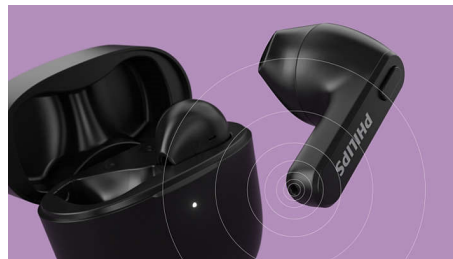

Način rada Mono

Često razgovarate telefonom? Možete udvostručiti vrijeme razgovora tako da upotrebljavate jednu slušalicu dok se druga puni. Mikrofon će se automatski dodijeliti onoj slušalici koju upotrebljavate, a ako vam se

baterija trenutačne slušalice isprazni, jednostavno ih zamijenite.

Jednostavno se ponovo povežite s telefonom

Jednostavno se ponovo povežite s telefonom nakon otvaranja navlake

Sigurno, udobno prijanjanje

Glazbu možete slušati doista udobno zahvaljujući dobrom prijanjanju i laganom dizajnu. Budući ove slušalice nemaju umetke za uši, nećete ništa osjetiti u slušnom kanalu – pa ni osjećaj pritiska. Zbog oblika palice za hokej, slušalice ostaju sigurno na mjestu.