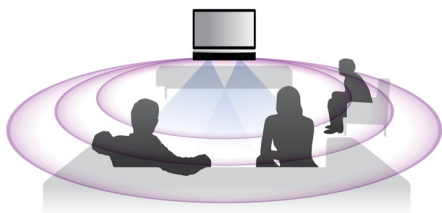

## Špičkový prostorový zvuk bez nepořádku

Pro všechny vaše filmy a hudbu

S tímto domácím kinem a systémem domácí zábavy jste se ještě nikdy nebavili v takovém stylu. Vychutnejte si filmy i hudbu se špičkovým prostorovým zvukem, který přináší technologie Ambisound společnosti Philips!

### Připojte a vychutnejte si veškerou zábavu

- Integrovaný dock pro přehrávač iPod pro přehrávání s ovládáním na obrazovce
- Vysokorychlostní propojení USB 2.0 přehrává video/hudbu z jednotky USB flash
- EasyLink ovládá všechny výrobky EasyLink jedním ovladačem
- Rozhraní HDMI 1080p provádí převzorkování na vyšší rozlišení pro ostřejší obraz

### Technologie Ambisound

Technologie Ambisound přináší opravdu pohlcující vícekanálový prostorový zvuk z méně reproduktorů. Nabízí uchvacující zážitek ze zvuku 5.1 bez omezení divákovy pozice, nezávisle na velikosti nebo tvaru místnosti a bez rušení, způsobeného množstvím reproduktorů a kabelů. Pomocí kombinovaného efektu psychoakustických jevů, zpracování polí a precizního umístění zakřiveného reproduktoru přináší technologie Ambisound více zvuku z méně reproduktorů.

### EasyLink (digitální sběrnice mezi audio video zařízeními)

Sběrnice EasyLink vám umožňuje ovládat více zařízení pomocí jednoho ovládání. Využívá průmyslový standard, protokol HDMI CEC, ke sdílení funkcí mezi zařízeními pomocí HDMI kabelu. Jediným stisknutím tlačítka můžete současně ovládat veškeré připojené vybavení kompatibilní s rozhraním HDMI CEC. Funkce jako pohotovostní režim a přehrávání mohou být nyní používány dokonale snadno.