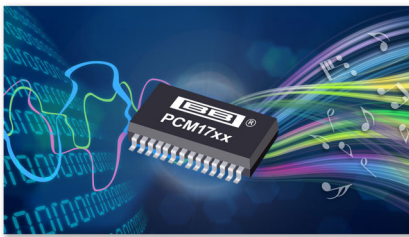

Philips Fidelio 9000 series
藍光光碟播放機

Qdeo

4K Ultra 高清倍增
TI Burr-Brown DAC
Miracast™

BDP9700

真正的電影畫質及音色

設有 Qdeo Ultra 高清影像處理

真正沉醉於純淨與完美的現實級壯觀 3D 視聽環境。這款時尚酷炫的 Philips 藍光光碟播放機為您帶來水晶般清晰的生動畫面及清晰展現每一處細節的完美音質。

查看更多

- Qdeo™ 視訊以最完美的形式處理電影
- 經 DivX Plus HD 認證，適用於高清 DivX 播放
- 在電視上暢享 Miracast™ 認證的裝置內容
- 將您的全高清內容提高至 4K Ultra 高清解像度

聆聽更多內容

- TI Burr-Brown DAC 實現超凡細緻的音質
- 獨立的環形電源可帶來清晰的音質，絕無雜訊
- Dolby TrueHD 和 DTS-HD MA 呈現 HD 7.1 環迴音效
- 多聲道 SA-CD，讓你完全沉醉於音樂中

體驗更多令人震撼感覺

- EasyLink 經由單一遙控器控制所有 HDMI CEC 設備
- 內置 WiFi-n 實現更快速和更廣泛的無線性能

product
design award

2013

PHILIPS
Fidelio

產品特點

Qdeo™ 視訊處理

Qdeo™ 是可產生純淨自然影像的視訊處理技術。大多數影像類型均帶有噪音及雜訊，透過高清電視播放時會十分明顯。Qdeo™ 處理技術可產生具有低噪音、增強色彩、升級對比度、細節清晰、層次感更深的優質畫面，給人帶來一種安靜、悅目而沈醉的觀賞體驗。此外，Qdeo™ 技術兼容所有類型的視訊源，包括藍光光碟、DVD 甚至低品質的網絡視訊。

TI Burr-Brown DAC

TI Burr-Brown 是一個表示高效能和高品質的知名品牌，致力於生產高保真品質的 Hi-Fi 組件，例如數碼至類比轉換器 (DAC)。Philips 信任並選擇使用 192kHz 採樣率及 24 位元解析度，將數碼聲音訊號轉換成類比聲音訊號的 TI Burr-Brown DAC。因此，您可以從原始的類比聲音波形中捕獲更多資訊，從而使聲音效能更豐富。

環形電源

環形電源是一個環形的核心電源變壓器。使用單獨的環形變壓器和一個線性電源，可確保有穩定和無雜訊的電源來專門產生