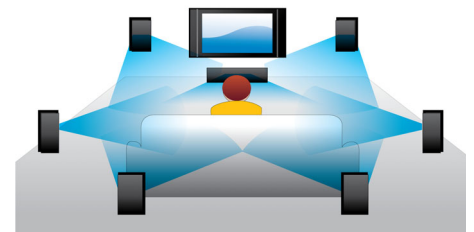

Dolby TrueHD 和 DTS-HD MA

DTS-HD Master Audio 和 Dolby TrueHD 為您呈現來自藍光光碟最完美的 7.1 聲音頻道。重現的聲音幾乎與錄音室原作無任何分別，這樣您可聆聽創作者的真實心聲。DTS-HD Master Audio 和 Dolby TrueHD 讓您的高清娛樂體驗更加完美。