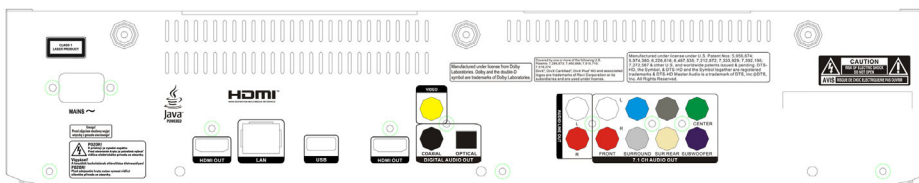

檔案格式

- 音訊：AAC, mka, mp3, ra, WMA
- 畫面：GIF, JPEG, .jpg
- 影片：avi, DivX, m2ts, MKV, mov, .mp4, MPEG, mpg, WMV

光學播放媒體

- 可播放光碟：AVCHD, BD, BD R/BD RE, CD, CDDA, CD-R/CD-RW, DVD, DVD +R/+RW, DVD -R/-RW, SACD (僅透過 HDMI 輸出 (AV 接收器) 提供 DSD 輸出), SVCD, VCD

連接

- 網絡連接：802.11 b/g/n, 內置 WiFi
- 電腦網絡連結：DLNA 1.5
- 後方連接：類比音訊 7.1 聲道輸出，左 / 右類比音訊輸出，Cinch 型喇叭接頭，複合影像 (CVBS) 輸出，數碼同軸輸出，數碼光學輸出，DSD 輸出 (透過 HDMI 輸出)，Ethernet, HDMI 輸出 1, HDMI 輸出 2, USB 2.0
- 正面連接：USB 2.0
- MyRemote 應用程式：SimplyShare

舒適

- BD-Live (設定檔 2.0)：是
- 兒童保護裝置：監管控制
- 方便易用：觸控按鈕
- EasyLink (HDMI-CEC)：21:9 格式字幕支援，一鍵播放，單鍵待機，遙控直通
- 可升級的固件：可經由 USB 實現硬件昇級，網上固件升級
- 屏幕操作系統語言：繁體中文，馬來語，簡體中文，繁體中文

尺寸

- 產品 (寬 x 高 x 厚)：435 x 90 x 268 毫米
- ? 品重量：3.98 千克
- 包裝 (寬 x 高 x 厚)：520 x 362 x 155 毫米
- 重量 (含包裝)：5.158 千克

設計

- 機身：堅固的 3 毫米鋁製金屬外殼
- 連接器：鍍金 AV 連接器

多媒體應用程式

- 播放格式：RMVB (RealMedia var. bitrat)
- 視訊播放格式：RealMedia (.rm, .rmvb, RV8-10)

影像 / 顯示

- 螢幕比例：4:3, 16:9, 21:9
- 數碼 / 類比轉換器：12 位元 / 150MHz
- 影像增? 功能：3/2 - 2/2 動態下拉功能，自動畫面調整，增強的調適對比度，色彩增強，內容適配度增強，動態對比增強，高清 (720p、1080i、1080p)，動態調適去交錯，降輕噪音功能，逐行掃描，Quad HD (3840 x 2160)，視訊像素倍增技術 (Video Upscaling)，2D 至 3D 轉換
- 3D 藍光：全高清 1080p
- 進階視訊處理：Qdeo video 視訊處理

電源

- 功率：20 瓦
- 電源：220-240V, 50 赫
- 備用模式耗電量：< 0.2 瓦

聲音

- 音訊電源：獨立的直線電源帶有環形變壓器
- 數碼 / 類比轉換器：TI Burr-Brown 24 位元 / 192 KHz 適於每個單獨頻道
- 動態範圍 (1kHz)：> 100 分貝
- 噪音訊號比率：> 120 dB
- 音效增強：夜間模式

出版日期 2016-03-21

版本：16.2.3

12 NC: 8670 000 93339
EAN: 87 12581 65489 4

© 2016 Koninklijke Philips N.V.
版權所有。

規格若有變更恕不另行通知。商標為 Koninklijke Philips N.V. 或其個別所有者的財產。

www.philips.com