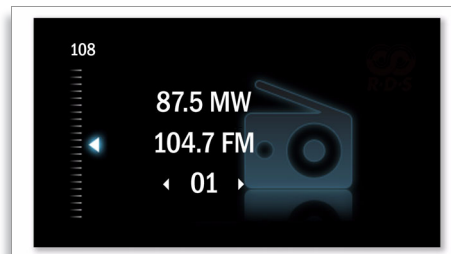

FM/MW-stereoviritin

FM/MW-stereoviritin