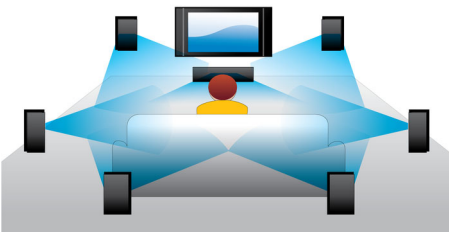

PHILIPS

Destques

Reprodução de discos Blu-ray

Os discos Blu-ray podem armazenar dados em alta definição, assim como imagens de resolução 1920 x 1080 (alta definição completa). As cenas ganham vida graças à riqueza dos pormenores, à fluidez dos movimentos e à nitidez das imagens. Este formato reproduz ainda som surround descomprimido, pelo que a sua experiência sonora é extraordinariamente realista. A elevada capacidade de armazenamento dos discos Blu-ray permite ainda desfrutar de uma série de possibilidades interactivas. A navegação fácil durante a reprodução e outras funcionalidades, por exemplo menus sobrepostos, confere uma nova dimensão ao entretenimento em casa.

Dolby TrueHD e DTS HDMA

O DTS-HD Master Audio e Dolby TrueHD oferecem-lhe 7.1 canais do melhor som a partir dos seus discos Blu-ray. O som reproduzido é praticamente indistinguível do som de um estúdio de gravação, pelo que ouvirá exactamente o que os artistas tinham em mente. O DTS-HD Master Audio e Dolby TrueHD completam a sua experiência de entretenimento em alta definição.