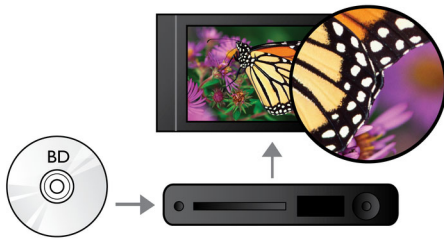

Ouçá mais

- Dolby TrueHD e DTS HDMA para som surround HD 7.1

Desfrute mais

- USB 2.0 reproduz vídeo/música de unidades flash/discos rígidos USB
- BD-Live (Perfil 2.0) para desfrutar de conteúdos de bónus em Blu-ray
- Desfrute de todos os seus filmes e música em CD e DVD
- EasyLink p/ controlar todos dispositivos HDMI CEC através de um telecomando

PHILIPS

Destques

Reprodução de discos Blu-ray

Os discos Blu-ray podem armazenar dados em alta definição, assim como imagens de resolução 1920 x 1080 (alta definição completa). As cenas ganham vida graças à riqueza dos pormenores, à fluidez dos movimentos e à nitidez das imagens. Este formato reproduz ainda som surround descomprimido, pelo que a sua experiência sonora é extraordinariamente realista. A elevada capacidade de armazenamento dos discos Blu-ray permite ainda desfrutar de uma série de possibilidades interactivas. A navegação fácil durante a reprodução e outras funcionalidades, por exemplo menus sobrepostos, confere uma nova dimensão ao entretenimento em casa.

Dolby TrueHD e DTS HDMA

O DTS-HD Master Audio e Dolby TrueHD oferecem-lhe 7.1 canais do melhor som a partir dos seus discos Blu-ray. O som reproduzido é praticamente indistinguível do som de um estúdio de gravação, pelo que ouvirá exactamente o que os artistas tinham em mente. O DTS-HD Master Audio e Dolby TrueHD completam a sua experiência de entretenimento em alta definição.