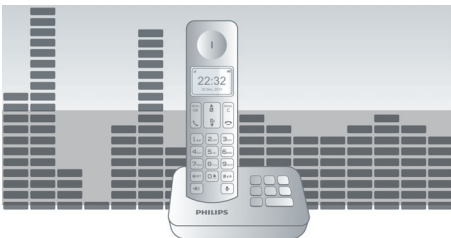

Parameetiline ekvalaiser

Meie telefonide digitaalse heliprotsessori parameetrilise ekvalaiser funktsioon korrigeerib heli reprodutseerimist, et häälestada see soovitud lineaarsele sageduskaja kõverale ning tagada puhas ja selge heliesitus iga kõne puhul.