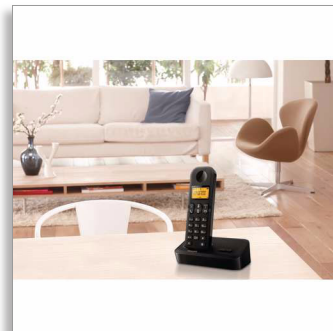

Philips
Juhtmeta telefon

D150

1,6" ekraan/sinine taustvalgustus
Must

D1501B

Hoides asju lihtsana

See üliihtne telefon pakub teile pikaajalist ergonomilist mugavust ja suurepärast heli taasesitust. Tänu intuitiivse menüüga isehäälestuvale seadmele on selle kasutamine tõeliselt lihtne.

Kena ja lihtne

- Maksimaalne mugavus tänu lihtsale seadistusele
- Tekstuurse pinnaga tagakülg mittelibiseva haarde tagamiseks
- Menüü mitmes kohalikus keeles
- Selgelt loetav 4,1 cm (1,6") taustvalgustusega ekraan
- Programmeeritavad kiirklahvid kiirvalimiseks
- Kuni 16 tundi kõneaega ühe laadimiskorra järel
- AOH / helistaja tuvastamine – nii teate alati, kes helistab*