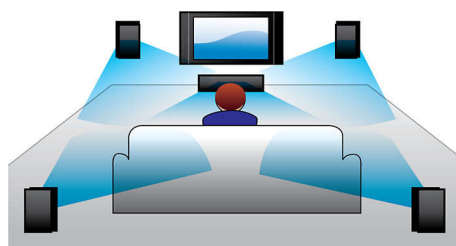

Navrženo pro jednoduchost

- Nízký profil pro dokonalé umístění před televizor
- Ultrakompaktní soundbar – široký pouhých 85 cm (33")

Bohatší zvuk při sledování televize a filmů

- Virtuální prostorový zvuk pro realistický zážitek z filmů
- Systém Dolby Digital pro dokonalý zážitek z filmů

PHILIPS

Přednosti

Virtuální prostorový zvuk

Technologie virtuálního prostorového zvuku společnosti Philips přináší bohatý prostorový zvuk v systému s méně než pěti reproduktory. Vysoce propracované prostorové algoritmy věrně napodobují zvukové charakteristiky, které se vyskytují v ideálním vícekanálovém prostředí standardu 5.1. Každý kvalitní zdroj stereofonního signálu je přeměněn na naprosto přirozený vícekanálový prostorový zvuk. Pro vychutnání plného zvuku v celé místnosti tak již nepotřebujete další reproduktory, kabely nebo stojany.

Vstup audio

Vstup audio vám umožňuje snadno přehrát hudbu přímo z iPodu/iPhonu/iPadu, MP3 přehrávače nebo laptopu přes připojení

systému domácího kina Philips. Připojte své audio zařízení jednoduše ke konektoru audio a vychutnejte si hudbu prostřednictvím mimořádné kvality zvuku systému domácího kina Philips.

Dolby Digital

Špičkové digitální vícekanálové zvukové standardy Dolby Digital využívají toho, jak lidské ucho přirozeně zpracovává zvuk. Proto si vychutnáte kvalitní prostorový zvuk s realistickými prostorovými posuny.