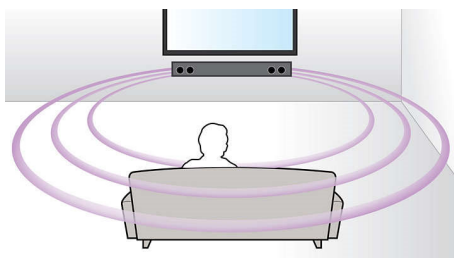

Navrženo pro jednoduchost

- Nízký profil pro dokonalé umístění před televizor
- Ultrakompaktní soundbar – široký pouhých 85 cm (33")

Bohatší zvuk při sledování televize a filmů

- Virtuální prostorový zvuk pro realistický zážitek z filmů
- Systém Dolby Digital pro dokonalý zážitek z filmů

PHILIPS

Přednosti

Virtuální prostorový zvuk

Technologie virtuálního prostorového zvuku společnosti Philips přináší bohatý prostorový zvuk v systému s méně než pěti reproduktory. Vysoce propracované prostorové algoritmy věrně napodobují zvukové charakteristiky, které se vyskytují v ideálním vícekanálovém prostředí standardu 5.1. Každý kvalitní zdroj stereofonního signálu je přeměněn na naprosto přirozený vícekanálový prostorový zvuk. Pro vychutnání plného zvuku v celé místnosti tak již nepotřebujete další reproduktory, kabely nebo stojany.

Vstup audio

Vstup audio vám umožňuje snadno přehrát hudbu přímo z iPodu/iPhonu/iPadu, MP3 přehrávače nebo laptopu přes připojení

systému domácího kina Philips. Připojte své audio zařízení jednoduše ke konektoru audio a vychutnejte si hudbu prostřednictvím mimořádné kvality zvuku systému domácího kina Philips.