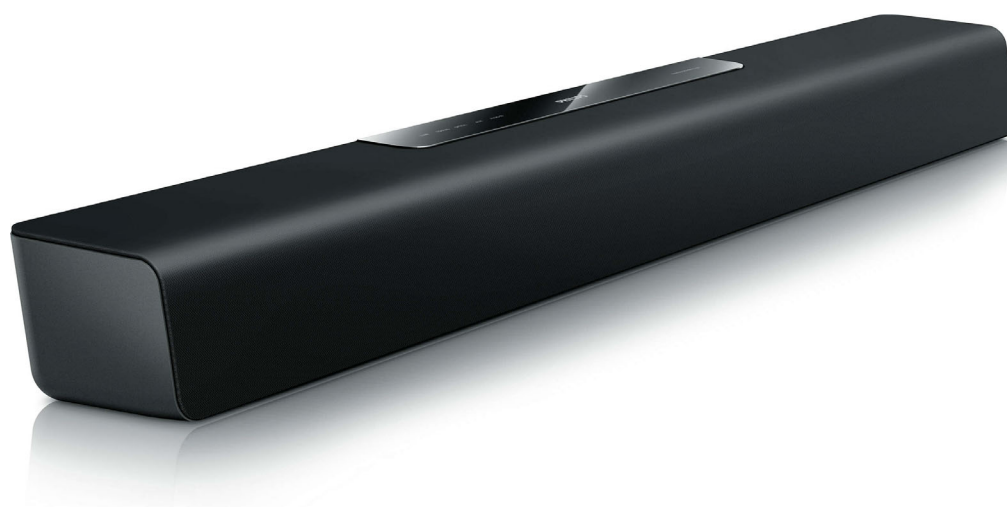

Philips
Reproduktor Soundbar

Virtual Surround

Soustavy konstrukce Bass Reflex
Optický, koax., vstup Aux, vstup
zvuku
Bluetooth®

HTL2110

Skvělý zvuk pro jakýkoli televizor

Jednoduché připojení pomocí jednoho kabelu

Získejte úchvatný prostorový zvuk ze svého televizoru prostřednictvím jediného kabelu a reproduktoru Philips Soundbar. Kromě filmů si můžete vychutnat také bezdrátové streamování hudby v nejvyšší kvalitě přes rozhraní Bluetooth.

Navrženo pro jednoduchost

- Nízký profil pro dokonalé umístění před televizor
- Ultrakompaktní soundbar – široký pouhých 85 cm (33")

Bohatší zvuk při sledování televize a filmů

- Virtuální prostorový zvuk pro realistický zážitek z filmů
- Systém Dolby Digital pro dokonalý zážitek z filmů

PHILIPS

Přednosti

Virtuální prostorový zvuk

Technologie virtuálního prostorového zvuku společnosti Philips přináší bohatý prostorový zvuk v systému s méně než pěti reproduktory. Vysoce propracované prostorové algoritmy věrně napodobují zvukové charakteristiky, které se vyskytují v ideálním vícekanálovém prostředí standardu 5.1. Každý kvalitní zdroj stereofonního signálu je přeměněn na naprosto přirozený vícekanálový prostorový zvuk. Pro vychutnání plného zvuku v celé místnosti tak již nepotřebujete další reproduktory, kabely nebo stojany.