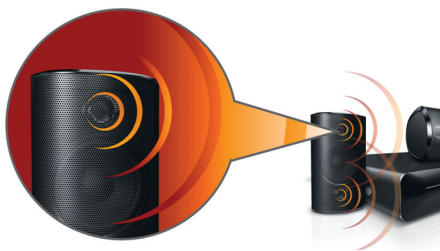

PHILIPS

Høydepunkter

Full HD 3D-Blu-ray

La deg trolle av 3D-filmer i stuen din med en Full HD 3D-TV. Active 3D bruker den nyeste generasjonen av hurtig visning for virkelighetsnær dybde og realisme i Full 1080 x 1920 HD-oppløsning. Seeropplevelsen i Full HD 3D skapes ved å se på disse bildene gjennom spesialbriller som er innstilt for å åpne og lukke den venstre og høyre linsen synkronisert med bildene som endres. Førsteklasses 3D-filmutgivelser på Blu-ray tilbyr et bredt utvalg av høy kvalitet. Blu-ray gir også ukomprimert surroundlyd, slik at lydopplevelsen blir utrolig virkelig.

Kraftige høyttalere med basspiper

Kraftige høyttalere med basspiper for utmerket lyd

Dolby TrueHD og DTS-HD

Dolby TrueHD og DTS-HD Master Audio Essential gir den flotteste lyden fra Blu-ray-platene. Lydgjengivelsen kan nesten ikke skiller fra studiomasterlyden, slik at du hører lyden slik de som laget den, vil at du skal høre den. Dolby TrueHD og DTS-HD Master Audio Essential gjør underholdningsopplevelsen med høy definisjon komplett.

Elegant, høyglanset utførelse

Elegant, høyglanset utførelse med unike berøringskontroller

Kompakt design

En kompakt design som passer overalt

HDMI 1080p

HDMI 1080p-oppskalering gir bilder som er krystallklare. Filmer i standarddefinisjon kan nå nytes i sann høydefinisjonsoppløsning. Det gir flere detaljer og mer virkelighetstro bilder. Progressive Scan (representert med "p" i "1080p") eliminerer linjestrukturen som er vanlig på TV-skjermer. Det garanterer utrolig skarpe bilder. Og til slutt lager HDMI en direkte digital forbindelse som kan føre ukomprimert digital HD-video i tillegg til digital flerkanalslyd, uten konverteringer til analoge signaler. Dette gir perfekt bilde- og lyd kvalitet, fullstendig fri for støy.