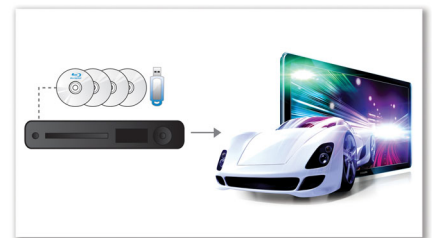

Elegant, høyglanset utførelse

Elegant, høyglanset utførelse med unike berøringskontroller

Kompakt design

En kompakt design som passer overalt

HDMI 1080p

HDMI 1080p-oppskalering gir bilder som er krystallklare. Filmer i standarddefinisjon kan nå nytes i sann høydefinisjonsoppløsning. Det gir flere detaljer og mer virkelighetstro bilder. Progressive Scan (representert med "p" i "1080p") eliminerer linjestrukturen som er vanlig på TV-skjermer. Det garanterer utrolig skarpe bilder. Og til slutt lager HDMI en direkte digital forbindelse som kan føre ukomprimert digital HD-video i tillegg til digital flerkanalslyd, uten konverteringer til analoge signaler. Dette gir perfekt bilde- og lyd kvalitet, fullstendig fri for støy.

Spiller alt

Spill av så å si alle typer plater og medieformater – det kan være 3D-Blu-ray-plater, DVDer, VCDer, CDer eller USB-enheter. Opplev den uslåelige anvendeligheten med flotte avspillingsmuligheter og luksusen ved det å kunne dele mediefiler på TVen eller i hjemmekinoanlegget.