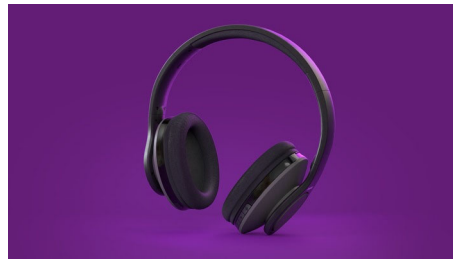

Легкі та комфортні

Легка конструкція надзвичайно комфортна й ідеально підходить для перегляду вечірніх серіалів, коли ви не хочете тривожити сусідів! Дугу на голову та м'які амбушури можна регулювати, що дозволяє легко знайти найкраще положення.