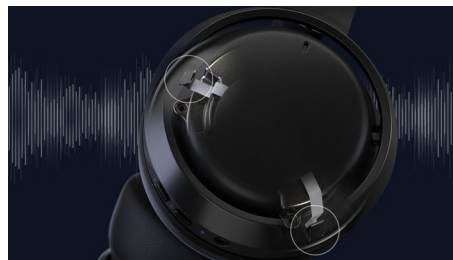

Qualità cristallina delle chiamate

I due microfoni presenti in ciascun cuscinetto auricolare si concentrano sul suono della voce, riducendo drasticamente il rumore proveniente dall'ambiente circostante. L'Assistente Google e Alexa completamente integrati ti aiutano a recuperare le tue playlist preferite non appena lo chiedi.