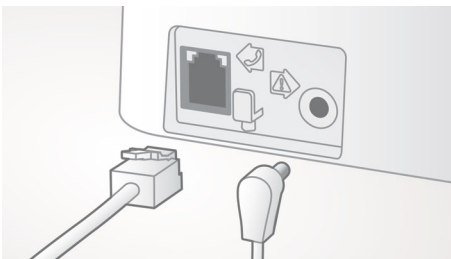

Просте налаштування

Неперевершена зручність завдяки простому налаштуванню. Спрощене встановлення – виріб із функцією Plug & Play