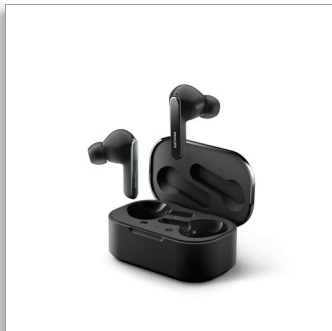

Philips
Tikrai belaidės ausinės

„Noise Canceling Pro“

Du mikrofonai – aiškūs
skambučiai
Belaidis įkrovimo dėklas
IPX5 apsauga nuo vandens

TAT5506BK

Jūsų gyvenimas, jūsų judesiai, jūsų muzika

Šios patrauklios iš tikrųjų belaidės ausinės parengtos veikti tiek klausantis muzikos, tiek atsiliepiant į skambučius. „Noise Canceling Pro“ funkcija pašalina foninį triukšmą, todėl jos puikiai tinka klausytis lauke arba važiuojant į darbą. Jos patogios ir gerai laikosi, o metalinė išvaizda atrodo stilingai.

Pagaminta jums

- Patogus belaidis įkrovimo dėklas. Veikia iki 32 val.
- Su „Qi“ suderinamą dėklą galima įkrauti belaidžiu būdu arba per USB-C jungtį
- IR jutiklis. Muzika sustabdoma, kai išsiimate ausinę
- „Philips“ ausinių programa. Individualiai pritaikytas garsas ir kitos funkcijos

Paruoštos diena. Ar nakčiai

- Paprastas valdymas ir siejimas
- Greitai iš naujo prijunkite prie telefono atidarę dėklą
- IPX5 apsauga nuo vandens ir prakaito

Puikus garsas, elegantiška išvaizda

- Elegantiškas dizainas ir „Noise Canceling Pro“
- Puikus garsas iš 10 mm neodimio garsiakalbių
- Tvirtai, patogiai laikosi ausyse
- Aiškūs skambučiai naudojant tiek vieną, tiek abi ausines