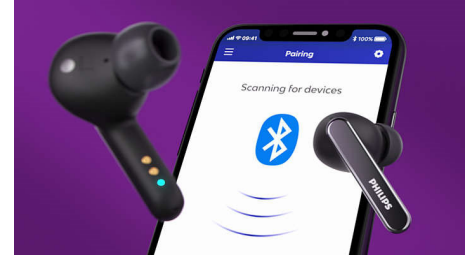

Tvirtai, patogiai laikosi ausyse

Jausitės tikrai patogiai naudodami minkštus, keičiamus, silikoninius ausinių galiukų antgalius. Kiekvienos ausinės galiukas tvirtai laikosi ausies kanale ir taip sudaro tobulą sandariklį, kuris sumažina išorinį triukšmą. Ausinės „ledo ritulio lazdos“ formos detalė tvirtai laikosi ausyje.

Patogus įkrovimo dėklas

Nesvarbu, kokia bus diena, šios ausinės veiks. Pora iki galo įkrautų ausinių veiks 8 val. (7 val., jei įjungta ANC funkcija), o naudojant visiškai įkrautą dėklą klausysitės dar 24 val. (21 val. jei įjungta ANC funkcija). Su „Qi“ suderinamą dėklą galima įkrauti belaidžiu būdu arba per USB-C jungtį.

„Philips“ ausinių programa

„Philips“ ausinių programa suteikia galimybę valdyti klausomą muziką. Patys reguliuokite garsumą arba pasirinkite iš anksto nustatytą garso stilių. Be to, naudodami programą galite perjungti iš anksto nustatytus triukšmo pašalinimo režimus arba valdyti balso sustiprinimo režimą.

TAT5506BK/00

Paprastas valdymas ir siejimas

Naudojami ant ausinių esančius valdiklius, galite sustabdyti grojaraštį, atsiliepti į skambučius ir pažadinti telefono pagalbinę balso programą. Ausinės yra paruoštos susieti akimirksniu. Vos susiejus, jos iš naujo prisijungia prie telefono, kai tik atidarote įkrovimo dėklą.