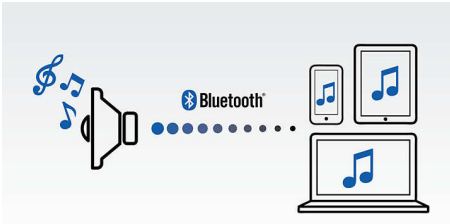

- 內置可充電式電池，隨時隨地播放音樂

使用簡單

- 內置麥克風，可供免持通話使用
- 音訊輸入方便連接幾乎所有電子裝置
- 經藍牙無線音樂串流

PHILIPS

產品特點

無線音樂串流

藍牙是一種短距離無線通訊技術，穩健強勁，符合能源效益，讓您與 iPod/iPhone/iPad 或其他藍牙裝置（例如智能手機、平板電腦，甚至筆記型電腦）輕鬆進行無線連接。這樣您就可以輕鬆透過此喇叭無線享受您最喜愛的音樂，影片或遊戲的音效。

防失真功能

防失真功能讓您以更大音量播放音樂，並保持優質音效，即使於低電量時亦可以，

接受多種輸入訊號，由 300mV 至 1000mV，並避免喇叭音質受失真影響。內置功能監察經過放大器時的音樂訊號，於放大器的範圍內保持峰值，防止音訊因迅速而導致失真，並不會影響音量。便攜式喇叭複製音樂峰值的能力會隨著電量而下降，但防失真功能可減少因低電量而造成的峰值下降，讓您享受無失真的音樂。

內置麥克風

有了內置的咪高風，此款喇叭也可以當做喇叭電話使用。當接到來電時，音樂就會暫停，讓您可通過喇叭通話交談，您也可以使用此功能來進行商務會議，或是在派對上撥電話給朋友。不論是何種需要，皆可滿足您的需求。

音訊輸入

音訊輸入方便連接幾乎所有電子裝置

內置充電電池

隨時隨地，盡情播放音樂。內置可充電式電池，無需因為電源線而煩惱，也不用四處尋找電源插座，讓您輕鬆享受個人音樂。方便攜帶，立即享受出色音樂的自由快感。

進階音訊表現

進階音訊表現，設計輕巧

無線便攜式喇叭

Bluetooth® 內置咪高風接聽來電, 充電電池, 2 瓦