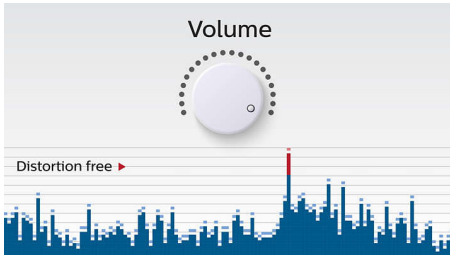

防失真功能

防失真功能讓您以更大音量播放音樂，並保持優質音效，即使於低電量時亦可以，

接受多種輸入訊號，由 300mV 至 1000mV，並避免喇叭音質受失真影響。內置功能監察經過放大器時的音樂訊號，於放大器的範圍內保持峰值，防止音訊因迅速而導致失真，並不會影響音量。便攜式喇叭複製音樂峰值的能力會隨著電量而下降，但防失真功能可減少因低電量而造成的峰值下降，讓您享受無失真的音樂。

內置麥克風

有了內置的咪高風，此款喇叭也可以當做喇叭電話使用。當接到來電時，音樂就會暫停，讓您可通過喇叭通話交談，您也可以使用此功能來進行商務會議，或是在派對上撥電話給朋友。不論是何種需要，皆可滿足您的需求。