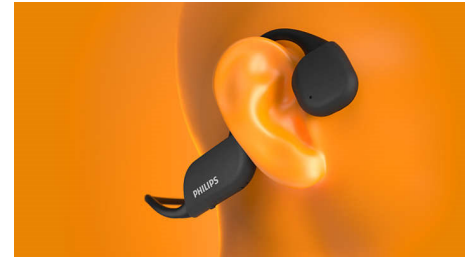

Open-ear kialakítás

Szeretnéd, ha futás vagy kerékpározás közben teljesen tudatában lennél a környezetednek? Ez a csontvezetéses fejhallgató egyedülálló nyitott fülü kialakításának köszönhetően tökéletes a versenynapokra. Mivel semmi sincs a füledben, mindent hallani fogsz, amire szükséged van – és közben a zenét is.

Philips Headphones alkalmazás

A Philips Headphones alkalmazás segítségével vezérelheted a LED-es futófényt és az éppen hallgatott zenét. Kiemelheted a mélyhangokat. Csillapíthatod a magashangokat. Beállíthatod a hangszinteket saját magad, vagy választhatsz az előre beállított hangzásmódok közül.

Biztonságos LED

Fuss magabiztosan - legyen szó akár éjszakai versenyről, akár esti edzésről. A váz hátsó részén található LED-es futófényeknek köszönhetően félhomályban is jól látható maradsz. A LED-eket a Philips Headphones alkalmazáson keresztül vezérelheted.