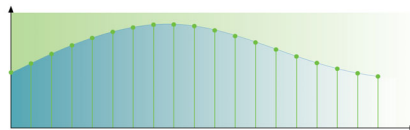

192-kHz/24-bits audio-DAC

Dankzij samplen met 192 kHz kunt u een juiste weergave krijgen van de oorspronkelijke geluidscurves. Samen met een 24-bits resolutie wordt er nog meer informatie van de oorspronkelijke analoge geluidsgolf opgeslagen, waardoor de audioweergave enorm wordt verbeterd.