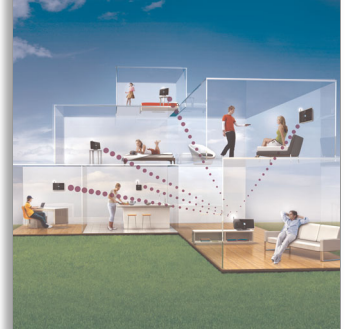

Philips Streamium
Wireless Music Station
met My Room, My Music
en Music Broadcast -
overall in huis dezelfde
muziek!

Gratis internetradio
4-weg luidsprekersysteem

Streamium

WAS6050

Geef uw muziek de vrijheid

Geniet van al uw muziek in elke kamer - draadloos

Het chique en draagbare WAS6050 Wireless Music Station is perfect voor intiem muziekplezier of om in uw hele huis van muziek te genieten. Probeer voor nog meer keuze ook eens internetradio...

Onbeperkt luisterplezier - draadloos

- Draadloze streaming tussen Music Center en Music Station(s)
- Geniet van internetradio
- Draadloos streamen vanaf een PC via UPnP

Eenvoudige navigatie en bediening

Draadloze streaming

Met draadloze streaming hoeft u geen grote muziekbestanden te downloaden en op uw audioapparaat op te slaan. In plaats daarvan kunt u direct naar uw favoriete nummers luisteren, omdat de muziek tegelijk naar alle Music Stations wordt gestreamd. Neem uw muziek mee van de ene kamer naar de andere met Music Follows Me zonder dat u een nummer opnieuw hoeft te zoeken en af te spelen. Music Broadcast speelt gelijktijdig via het Center uw favoriete muziek af op alle Stations. Met My Room, My Music kan iedereen in uw gezin muziek uit de opgeslagen verzameling kiezen en daar in elke kamer met