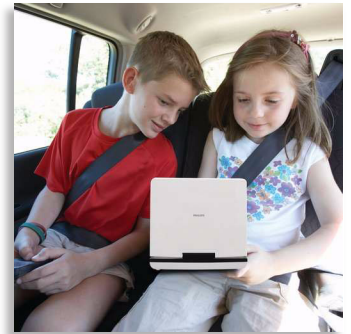

Philips
Portatīvais DVD disku
atskaņotājs

17,8 cm (7 collu) LCD
3 h atskaņošana
DTV

PD7005

Skatieties iecienītās TV pārraides un DVD disku saturu jebkur

, pateicoties vienkāršajai uzstādīšanai

Izbaudiet bezmaksas digitālās televīzijas pārraides ar iebūvēto digitālās televīzijas uztvērēju portatīvajā DVD atskaņotājā PD7005. 7 collu TFT šķidro kristālu platekrānā varat baudīt filmas, mūziku un fotoattēlus līdz pat 3 stundām, esot ceļā.

Izbaudiet portatīvu televīzijas izklaidi reāllaikā

- 17,8 cm/7 collu TFT krāsu LCD displejs 16:9 platekrāna formātā
- Atbalsta DVB-T standartu bezmaksas digitālajai TV
- Elektroniskā TV programma (EPG)
- Tiešā teleteksta un subtitru funkcijas atbalsts
- Vienkārša uzstādīšana un automātiska kanālu meklēšana