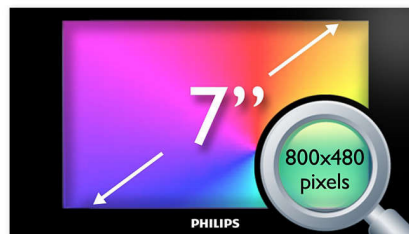

Wiedergabe von MP3-CD, CD und CD-RW

MP3 ist eine revolutionäre Komprimierungstechnologie, mit der große digitale Musikdateien ohne größere Beeinträchtigung der Tonqualität um das bis zu 10fache komprimiert werden können. Auf einer CD können bis zu 10 Stunden Musik gespeichert werden.

17,8 cm (7") HD-LCD-Display

Das LCD-Farbdisplay mit hoher Auflösung (800 x 480 Pixel) erweckt Bilder zum Leben.

Somit werden Ihre Lieblingsfotos, -filme und -musik genauso detailliert und mit den gleichen lebendigen Farben wie bei hochwertigen Drucken angezeigt.