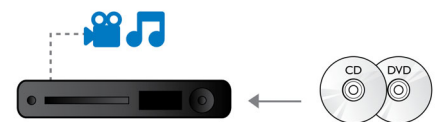

Mėgaukitės filmais ir muzika

Mėgaukitės CD ir DVD filmais ir muzika