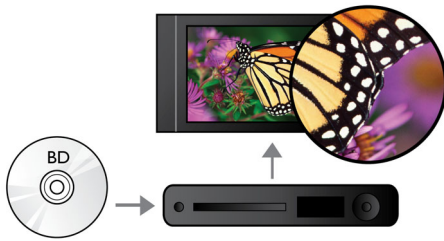

Pasinerkite giliau

- Mėgaukitės CD ir DVD filmais ir muzika
- „BD-Live“ (2.0 profilis) – mėgaukitės papildomu „Blu-ray“ interneto turiniu
- „EasyLink“ skirtas kontroliuoti visus HDMI CEC prietaisus vienu nuotolinio valdymo pultu
- „SimplyShare“ yra skirta prisijungti ir perduoti duomenų srautu visas pramogas belaidžiu būdu
- Įjunkite savo „Smartphone“ nuotolinį valdymą ir valdykite „Philips“ AV produktus
- USB 2.0 groja video/muziką iš USB atminties/ standžiojo disko tvarkyklės

Išgirskite daugiau

- „Dolby TrueHD“ aukštos kokybės garsui

Pamatykite daugiau

- „Blu-ray“ diskų įrašų atkūrimas – ryškūs vaizdai „Full HD 1080p“ formatu
- „DivX Plus HD Certified“ – mėgaukitės didelės raiškos „DivX“ atkūrimu
- DVD vaizdo konvertavimas į 1080p per HDMI – mėgaukitės HD artimais vaizdais
- Subtitrų keitimasis plačiame ekrane jų nepametant

PHILIPS

Ypatybės

„Blu-ray“ diskų įrašo perklausa

„Blu-ray“ diskuose pakanka vietos didelės raiškos duomenims saugoti, įskaitant 1920 x 1080 skiriamosios gebos vaizdus, t. y. „Full HD“ vaizdus. Filmų scenos atgyja – aiški kiekviena detalė, judesiai sklandūs, o vaizdas nepakartojamai švarus. „Blu-ray“ suteikia galimybę mėgautis ir nepriekaištinga erdvinio garso kokybe – pojūčiai taps neįtikėtinai realistiški. Didelė „Blu-ray“ diskų talpa suteikia galimybę naudotis integruotomis interaktyviomis funkcijomis. Sklandus naršymas atkūrimo metu ir kitos nepakartojamos funkcijos, pavyzdžiui, išskylantieji meniu, suteikia naujovišką išvaizdą namų pramogų sistemai.

„DivX Plus HD Certified“

„DivX Plus HD“, integruota į jūsų „Blu-ray“ grotuvą, ir (arba) DVD leistuvą – tai naujausia „DivX“ technologija, suteikianti galimybę mėgautis HD vaizdo įrašais ir filmais tiesiai iš interneto „Philips“ HDTV televizoriuje ar kompiuteryje. „DivX Plus HD“ palaiko „DivX