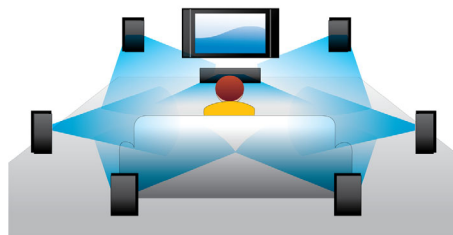

„Dolby TrueHD“

„Dolby TrueHD“ perteikia geriausią garsą iš jūsų „Blu-ray“ diskų. Garso atkūrimas yra virtualiai neatskiriamas iš pagrindinės studijos, todėl girdite tai, ką kompozitorius ir norėjo, kad išgirstumėte. „Dolby TrueHD“ papildo jūsų aukštos raiškos pramogų patirtį.