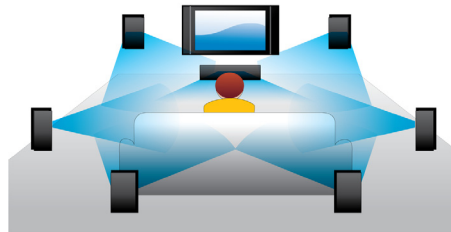

Dolby TrueHD

Dolby TrueHD oferă cel mai curat sunet din partea discurilor Blu-ray. Sunetul reprodus este efectiv imposibil de distins de sunetul de studio, astfel încât auziți ceea ce creatorii au intenționat. Dolby TrueHD vă completează experiența de divertisment de înaltă definiție.

Dolby Digital DTS2.0

Dolby Digital DTS2.0 pentru o experiență cinematografică absolută