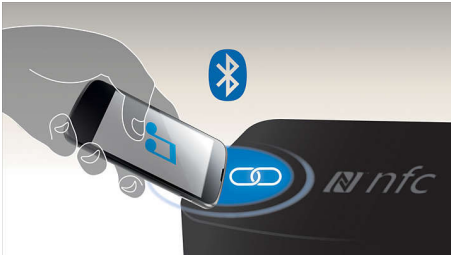

Points forts

Technologie NFC

Couplez aisément des appareils Bluetooth® grâce à la technologie NFC (Near Field Communications). Il vous suffit d'approcher le smartphone ou la tablette compatible NFC de la zone NFC d'une enceinte pour allumer celle-ci, activer le couplage Bluetooth® et commencer à diffuser de la musique.