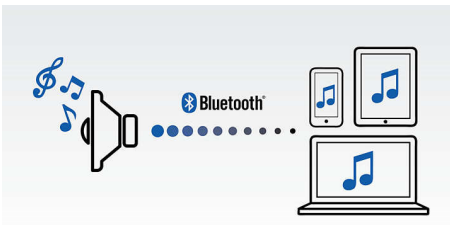

Profitez de votre musique sans fil

Le Bluetooth est une technologie de communication sans fil à courte portée fiable et peu gourmande en énergie. Cette

technologie permet une connexion sans fil facile à un iPod/iPhone/iPad ou d'autres appareils Bluetooth tels que des smartphones, des tablettes ou même des ordinateurs portables. Ainsi, cette enceinte pourra diffuser facilement sans fil vos musiques préférées et le son de vos jeux ou vidéos.

Bluetooth® haute fidélité

Cette technologie avancée sublime le son transmis par Bluetooth®. La norme audio Bluetooth® utilise le codec SBC, créé pour une transmission audio basique pouvant décevoir certains auditeurs. L'enceinte Philips bénéficie d'une technologie sans fil haute fidélité Bluetooth® (aptX® et AAC), pour un son riche, puissant et limpide. Philips offre désormais la qualité audio que vous attendez grâce à cette technologie compatible avec les derniers appareils, tablettes et smartphones Android™ et Apple iOS. La musique sans fil n'a jamais été d'aussi bonne qualité.

Microphone intégré

Microphone intégré pour des appels en mains libres