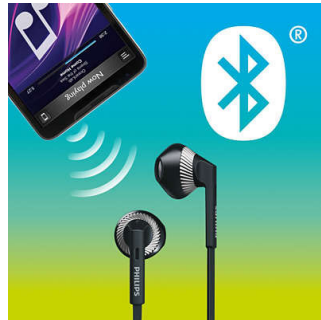

Supporto Bluetooth versione 4.1

Associa il dispositivo smart alle cuffie tramite Bluetooth e goditi in libertà musica e chiamate di alta qualità, senza il fastidio dei fili.

Cavo piatto senza grovigli

Il cavo piatto non crea mai grovigli.