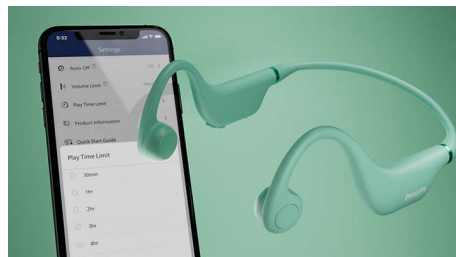

Rodičovský zámek

Stanovte limity hlasitosti a doby přehrávání prostřednictvím aplikace Philips App. Úroveň decibelů ve sluchátkách je limitovaná na 85 dB, ale pro citlivé uši ji lze ještě snížit. Nastavte dobu přehrávání na den či týden a hlasová výzva dá dětem vědět, až jejich čas vyprší!

5 hodin přehrávání

Tato skvělá sluchátka umožní 5 hodin přehrávání. Díky nízké hmotnosti a pohodlnému designu mohou děti během hraní poslouchat oblíbenou hudbu anebo přijímat hovory od vás.

Vestavěný mikrofon

Sluchátka obsahují vestavěný mikrofon, který odstraňuje okolní šum a ruch. Ať už vaše děti hrají hry, účastní se online hodiny nebo s vámi hovoří po telefonu, jejich hlas bude vždy křišťálově čistý!

Ochrana IPX5 proti vodě

Ochrana proti vodě IPX5 umožní dětem hrát si venku v jakémkoli počasí! Sluchátka jsou odolná proti stříkající vodě a neuškodí jim ani trocha deště nebo potu, takže si nemusíte dělat starosti!

Nastavitelný sluchátkový oblouk

Sluchátkový oblouk je ohebný a nastavitelný. Díky tomu sluchátka dětem pohodlně sednou, i když vyrostou! Sluchátka jsou perfektní pro poslech hudby, školního výkladu a her pro děti ve věku od 4 do 12 let!