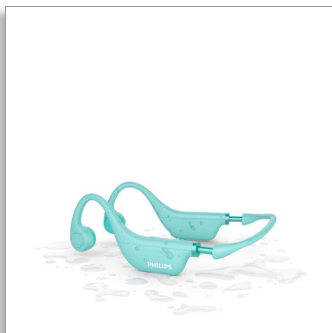

Philips
Dětská bezdrátová
otevřená sluchátka

Bezdrátová otevřená sluchátka

Kostní vedení
Rodič. kontrola založená na
aplikaci
Ochrana IPX5 proti vodě

TAK4607GR

Perfektní na zábavu

Tato otevřená, bezdrátová sluchátka umožní vašim dětem slyšet vše. Stanovte limity hlasitosti a času na hraní pomocí aplikace Philips App. Bezpečný, skvěle padnoucí design a upravitelný oblouk umožní sluchátkům růst spolu s vaším dítětem. A během hry dětem nespadnou!

Je vždy v pohotovosti, stejně jako vy

- Obsahují vestavěný mikrofon pro online hodiny a hraní
- 5 hodin přehrávání
- Ochrana IPX5 proti vodě

Zábavné. Moderní. Bezpečné pro děti.

- Otevřený design – ať ví, co se děje kolem
- Rodiče mohou ovládat hlasitost a dobu přehrávání prostřednictvím aplikace Philips App