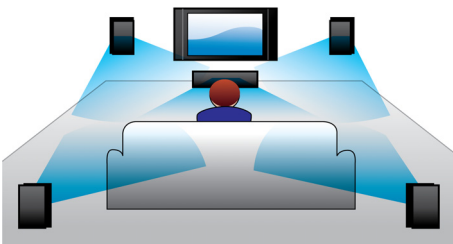

Parantaa elokuvakokemusta kotona

- Moderni muotoilu täydentää kotisi sisustusta

PHILIPS

Kohokohdat

300 W RMS

300 W RMS takaa elokuvien ja musiikin erinomaisen äänenlaadun

Dolby Digital

Monikanavaäänien standardit, Dolby Digital, perustuvat ihmiskorvan tapaan käsitellä ääntä ja tuottavat laadukasta Surround-ääntä, jonka äänikenttä on erittäin todentuntuinen.

Äänitulo

Äänitulon avulla voit toistaa musiikkia suoraan iPodista/iPhonesta/iPadista, MP3-soittimesta tai kannettavasta tietokoneesta kotiteatterin helpon liitännän kautta. Liitä laite äänituloliitännään ja ala toistaa musiikkia Philipsin kotiteatterin kautta.

EasyLink

EasyLinkin avulla ohjaat useita laitteita, kuten DVD- ja Blue-ray-soittimia, Soundbar-kaiutinta, kotiteatteria sekä TV:itä, yhdellä kaukosäätimellä. Se käyttää HDMI CEC -protokollaa toimintojen jakamiseen laitteiden välillä HDMI-kaapelin kautta. Voit käyttää kaikkia liitetyjä HDMI CEC -yhteensopivia laitteita samanaikaisesti, yhdellä painikkeella. Valmiustilan ja toiston kaltaiset toiminnot käynnistyvät helposti.

HDMI HD-elokuvia varten

HDMI on suora digitaalinen liitäntä, joka siirtää niin digitaalista HD-videokuvaakin kuin digitaalista monikanavaääntäkin. Analogiseksi signaaliksi muuntamisen eliminoiminen tuottaa täydellisen kuvan- ja äänenlaadun, täysin häiriöttömästi. Normaaliarokkuuksisia elokuvia voidaan nyt katsella todellisella teräväpiirtotarkkuudella. Enemmän yksityiskohtia - enemmän luonnollisia kuvia.