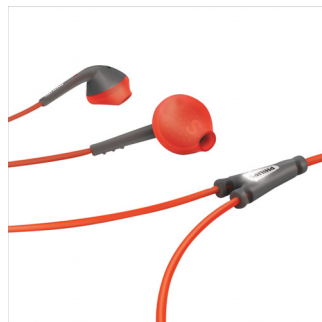

Kabel som er forsterket med kevlar

ActionFit-hodetelefonene er spesielt utformet for holdbarhet og styrke. Den kevlarbelagte kabelen er godt beskyttet mot rifter og brudd og tåler ekstreme omgivelser og treningsøkter.