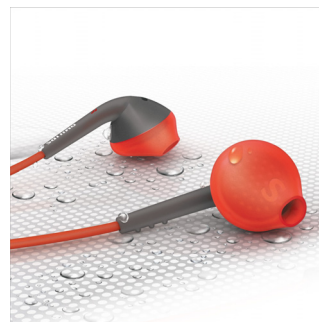

Svette- og regntett

ActionFit-hodetelefoner er spesielt utformet for alle aktive livsstiler. Uansett hvilken idrett eller treningsøkt du foretrekker, kan hodetelefonene håndtere varmen, fukten og svetten! Hodetelefonene er bygget av førsteklasses vanntette materialer og er komfortable samt svette- og regntette.