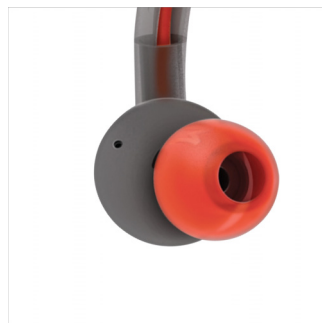

Kraftig bass

Det finnes ikke noe bedre enn en fengende rytme som får deg i treningsmodus. ActionFit-hodetelefonene driver rytmene med svært dyp og dynamisk bass som forbedrer alle øvelser, og du tar det med til et høyere nivå.